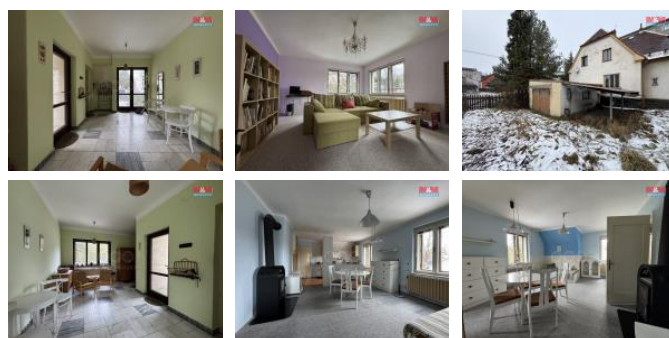

K prodeji, Rodinný d m, 240 m2

íslo inzerátu (ID): 4305976 Datum vydání: 07.03.2025

Cena za nemovitost:

4 190 000 K

Lokalita:
Opava

Nabízíme k prodeji rodinný d m ve Vítkov na ulici Oderská. Rodinný d m je v p vodním, ale velmi zachovalém stavu, vhodný k rekonstrukci podle vašich p edstav. D m je napojen ne veškeré inženýrské sít jako elekt ina, plyn, ve ejný vodovod a kanalizace. K domu náleží garáž a skládá se ze dvou bytových jednotek 3+1. Celý d m je podsklepený. V okolí se nachází veškerá ob anská vybavenost. Pro více informací volejte maklé e.

ID inzerátu ESO:	4305976
Inzerát aktualizován:	07.03.2025
Inzerát vydán:	22.01.2025
ID zakázky v RK:	900896418
Poloha objektu:	Samostatný
Budova je z:	Cihla
Stav:	Dobrý
Vlastnictví:	Osobní
Užitná plocha:	240 m2
Plocha pozemku:	863 m2
Parkování:	Garáž
Balkón:	ANO
Kód zakázky:	896418