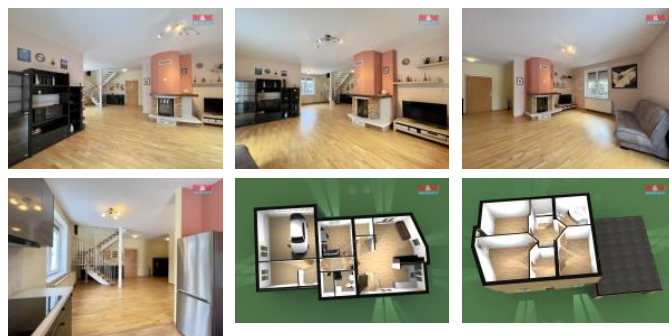

K prodeji, Rodinný d m, 241 m2

íslo inzerátu (ID): 4297854 Datum vydání: 18.12.2024

Cena za nemovitost:

21 500 000 K

Lokalita:

Praha-východ

V exklusivním zastoupení majitele nabízíme k prodeji rodinný d m o celkové ploše 241 m2 v etn garáže pro dv auta v obci Zdiby, okres Praha-východ. D m je postaven na pozemku o vým e 1018 m2, zastavená plocha je 207 m2. Budova je víceúrov ová, organicky usazena v rovinatém terénu. RD je dispozi n ešen jako 6+2. Po menší zm n se nemovitost m že upravit na dvougenera ní rodinný d m s vlastním vstupem pro každou ást domu. D m nabízí velice útulný, stylový prostor, dává pocit domácího tepla a napl uje p edstavy o klidném rodinném bydlení. Krb, který je umíst n do obývacího pokoje, tvo í velmi praktickou dekoraci a zároveň dodává pocit domácího tepla a bezpe í. Plastová okna n mecké výroby, bezpe nostní dve e. Topení a teplá voda – plynový kotel. V ásti domu je nainstalováno elektrické podlahové vytáp ní.

ID inzerátu ESO:	4297854
Inzerát aktualizován:	18.12.2024
Inzerát vydán:	05.12.2024
ID zakázky v RK:	900893400
Poloha objektu:	Samostatný
Budova je z:	Cihla
Stav:	Dobrý
Vlastnictví:	Osobní
Užitná plocha:	241 m2
Plocha pozemku:	1018 m2
Parkování:	Garáž
Lodžie:	ANO
Kód zakázky:	893400