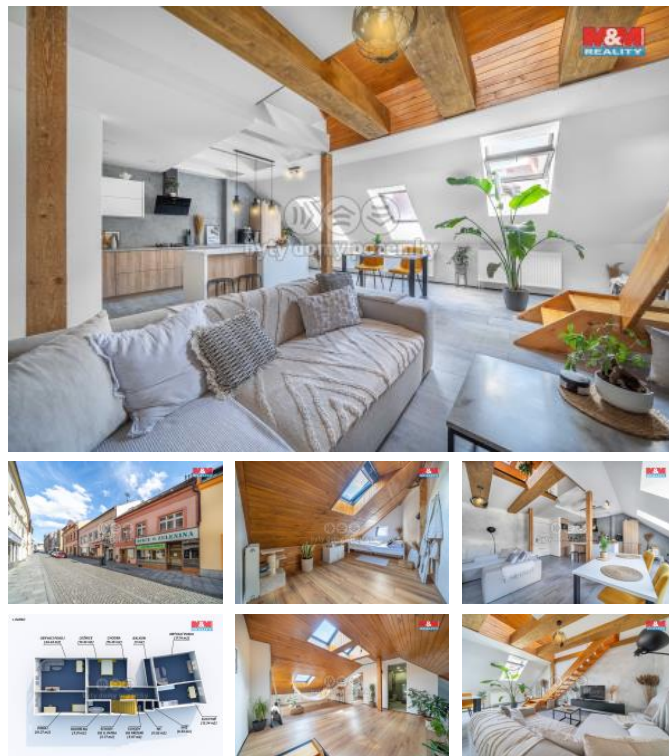

K prodeji, Rodinný d m, 248 m2

číslo inzerátu (ID): 4301043 Datum vydání: 29.01.2025

Cena za nemovitost:

10 000 000 K

 Lokalita:
Klatovy

Nabízíme k prodeji rodinný d m v historickém srdci Klatov, v ásti obce Klatovy I. Jedná se o unikátní investiční příležitost s těmi bytovými jednotkami a obchodním prostorem v přízemí. Celková užitná plocha domu činí 248m2 a stojí na pozemku o velikosti 162m2. D m je konstruován smíšený, rozkládá se na 3 nadzemní a 1 podzemní podlaží. K dispozici je 16 místností, což poskytuje prostor pro individuální úpravy a využití. V současné době je byt ve 3. patře kompletně zrekonstruovaný a připraven k okamžitému užívání, zatímco zbývající 2 byty čekají na svou revitalizaci. Víceúrovňový potenciál této nemovitosti, obchodní prostory v přízemí a skvělá lokalita činí tuto nabídku ideální pro smělou investici s vizi do budoucna. Nevynechejte možnost stát se majitelem této nemovitosti s obrovským potenciálem v centru Klatov.

ID inzerátu ESO:	4301043
Inzerát aktualizován:	29.01.2025
Inzerát vydán:	26.12.2024
ID zakázky v RK:	900894824
Poloha objektu:	adový
Budova je z:	Cihla
Stav:	Před rekonstrukcí
Vlastnictví:	Osobní
Užitná plocha:	248 m2
Plocha pozemku:	162 m2
Balkón:	ANO
Kód zakázky:	894824