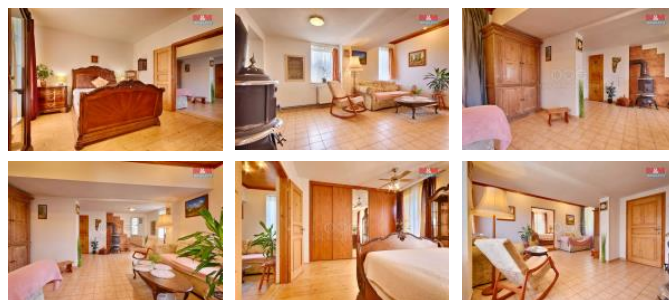

K prodeji, Rodinný d m, 250 m²

íslo inzerátu (ID): 4204438 Datum vydání: 29.07.2024

Cena za nemovitost:

7 200 000 K

Lokalita:

Jindich v Hradec

Prodej dvougeneračního rodinného domu v obci Lodhé ov o celkové ploše pozemku 2390 m². D m byl postaven v roce 1930, 1990 byl d m kompletně přestavěn. V nemovitosti jsou dvě oddělené bytové jednotky, ve spodním patře je byt o dispozici 3+1, vytápěný plynovým kondenzačním kotlem, možno využít i dvoje kamna na d evo. Horní byt má dispozici 5+1, vytápěný elektrickým kotlem s možností připojení krbových kamen na d evo. Nemovitost je napojena na veřejný vodovod a kanalizaci, plyn, el. 220/380 V. Na zahradě jsou cca 50 let staré stromy, které ze zadní části pozemku tvoří nádherný lesopark s pergolou a starou kopanou studnou. Pokud hledáte nemovitost k trvalému bydlení, nebo jako investiční příležitost, tak mě neváhejte kontaktovat, rád vás provedu osobně.

S financováním rádi zdarma pomůžeme.

ID inzerátu ESO:	4204438
Inzerát vydán:	28.11.2023
Inzerát aktualizován:	29.07.2024
ID zakázky v RK:	900851944
Poloha objektu:	Samostatný
Budova je z:	Smíšená
Stav:	Velmi dobrý
Vlastnictví:	Osobní
Užitná plocha:	250 m²
Plocha pozemku:	2390 m²
Parkování:	Garáž
Kód zakázky:	851944

KONTAKTNÍ ÚDAJE:

Radek Tobiáš

Tel:

296 399 006

Email:

info@mmreality.cz

MaM reality holding, a.s.

Tel:

800 100 446

Adresa:

**Krakovská 1675/2, 11000
Praha - Nové Město**

Web:

www.mmreality.cz