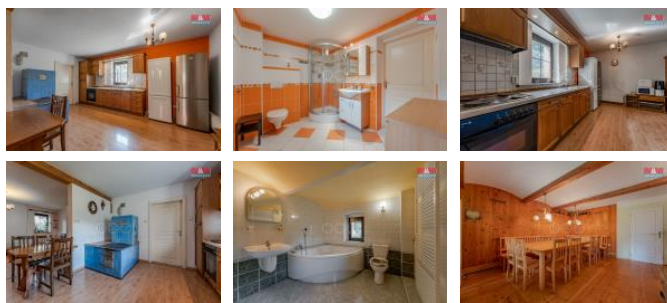

K prodeji, Rodinný d m, 250 m2

íslo inzerátu (ID): 4239886 Datum vydání: 18.07.2024

Cena za nemovitost:

5 530 000 KLokalita:
Nový Ji ín

Nabízíme k prodeji bývalý statek sestávající z rodinného domu 6+kk po rekonstrukci, velké stodoly, garáže a zahrady o velikosti 3339 m2. D m je napojen na elekt inu, obecní vodovod, kanalizace ešena septikem. V 1.NP je obývací pokoj s kuchy ským koutem a kachlovými kamny, pokoj s terasou, technická místnost a koupelna s WC. Ve 2. NP najdeme 4 pokoje, terasu a koupelnu s WC. Vytáp ní ešeno kotlem na tuhá paliva, p íp. elektrokotlem. D m je ášte n podsklepen, zateplen, po rekonstrukci, s nízkými provozními náklady. Udržovanou zahradou s ovocným sadem protéká pot ek, ášte n protéká skrytým potrubím. D m najdeme v nádherném prost edí Oderských vrch v blízkosti Heiparku. Ideální pro toho, kdo hledá klidné bydlení v blízkosti p írody. Ostrava 45 km, Opava 34 km, Nový Ji ín 24 km.

ID inzerátu ESO:	4239886
Inzerát vydán:	22.04.2024
Inzerát aktualizován:	18.07.2024
ID zakázky v RK:	900871005
Poloha objektu:	Samostatný
Budova je z:	Cihla
Stav:	Velmi dobrý
Vlastnictví:	Osobní
Užitná plocha:	250 m2
Plocha pozemku:	518 m2
Parkování:	Garáž
Kód zakázky:	871005