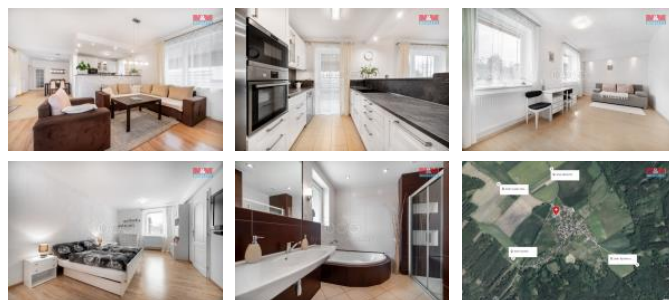

K prodeji, Rodinný d m, 250 m²

íslo inzerátu (ID): 4250998 Datum vydání: 29.07.2024

Cena za nemovitost:

12 000 000 K

Lokalita:

Rychnov nad Kn žnou

Hledáte místo, kde můžete pohodlně bydlet a zároveň úspěšně podnikat? Máme pro vás skvělou nabídku! Tento rodinný dům s prosperující provozovnou stavebnin se nachází na okraji obce Křivice, jen pár minut od Týniště nad Orlicí.

Budeme se těšit na vaši návštěvu a rádi Vám pomůžeme i s financováním.

ID inzerátu ESO:	4250998
Inzerát aktualizován:	29.07.2024
Inzerát vydán:	31.05.2024
ID zakázky v RK:	900862281
Poloha objektu:	Samostatný
Budova je z:	Cihla
Stav:	Dobrý
Vlastnictví:	Osobní
Užitná plocha:	250 m ²
Plocha pozemku:	2448 m ²
Kód zakázky:	862281