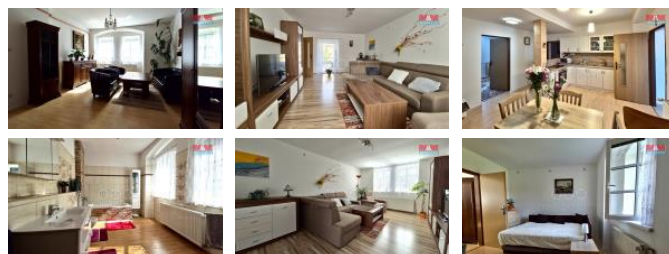

K prodeji, Rodinný d m, 250 m²

islo inzerátu (ID): 4256669 Datum vydání: 28.11.2024

Cena za nemovitost:

9 388 000 K

Lokalita:
Louny

Nabízíme k prodeji rodinný d m v centru obce Libo any, charakteristický svým samostatným postavením a výbornou polohou. Tato unikátní nemovitost se skládá ze dvou samostatných byt s vlastním vstupem. Dv nadzemní podlaží s celkem deseti místnostmi, které poskytují široký prostor pro pohodlné bydlení a možnost p izp sobení prostoru dle vlastních pot eb a p ání. S užitnou plochou 250m² a pozemkem o rozloze 1604m² nabízí d m dostatek místa. D m je po rekonstrukci. Konstrukce domu je smíšená, což dodává nemovitosti jedine ý charakter a zároveň slibuje dlouhodobou stabilitu a nízké náklady na údržbu. Stav nemovitosti je hodnocen jako velmi dobrý, p i emž d m je okamžit p ipraven k nast hování bez nutnosti dalších investic. Volný bude po domluv s majiteli. Domluvte si prohlídku. S financováním vám pom že náš finan ní poradce.

ID inzerátu ESO:	4256669
Inzerát vydán:	21.06.2024
Inzerát aktualizován:	28.11.2024
ID zakázky v RK:	900877061
Poloha objektu:	Samostatný
Budova je z:	Smíšená
Stav:	Velmi dobrý
Vlastnictví:	Osobní
Užitná plocha:	250 m ²
Plocha pozemku:	1604 m ²
Parkování:	Garáž
Kód zakázky:	877061