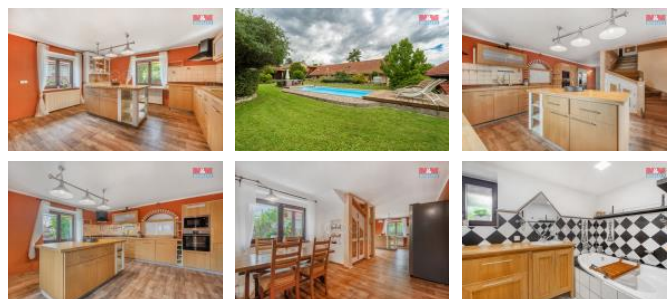

## K prodeji, Rodinný d m, 250 m2

íslo inzerátu (ID): 4262114 Datum vydání: 22.07.2024

Cena za nemovitost:

**8 600 000 K**

Lokalita:

**Litomice**

KLID a POHODA, to jsou dvě hodnoty, které v životě často hledáme. Ve spojení s DOMOVEM to nabývá ještě hlubšího významu. A právě takový domov vám chceme představit...

Nachází se v obci Slatina, kde se snoubí venkovská atmosféra s pohodou v okolí. V ní naleznete nepřeberné množství vyžití, a už jde o procházky s rodinou, cykloturistiku nebo výlety na nedaleký hrad. A právě v tomto prostředí na vás čeká úžasně zrekonstruovaný dům. Jeho interiér poskytuje dostatek místa pro velkou rodinu, kde každý najde nezbytné soukromí. Otevřená dispozice a teplé tóny navazují příjemnou atmosféru. K domu přiléhá vymazlená zahrada s krytým bazénem, hracím koutkem pro děti a úžasným altánem na pořádání akce s přáteli. Je tak velká, že na ní najdete místo nejen pro okrasné rostliny, ale i vaše výpěstky. Vašeho plechového miláčka zase uložíte do prostorné garáže.

Ale víte co, tady je toho ještě hodně, co bych vám rád prozradil. Zavolejte mi a u dobré kávy vše probereme. Budu se na vás těšit.

ID inzerátu ESO:	4262114
Inzerát vydán:	13.07.2024
Inzerát aktualizován:	22.07.2024
ID zakázky v RK:	900877331
Poloha objektu:	Samostatný
Budova je z:	Cihla
Stav:	Velmi dobrý
Vlastnictví:	Osobní
Užitná plocha:	250 m2
Plocha pozemku:	1861 m2
Parkování:	Garáž
Kód zakázky:	877331