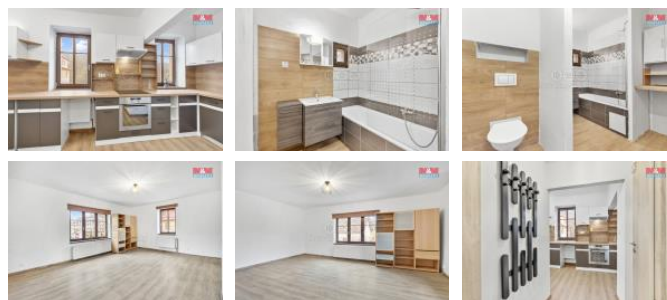

K prodeji, Rodinný d m, 250 m2

íslo inzerátu (ID): 4300510 Datum vydání: 15.01.2025

Cena za nemovitost:

6 350 000 K

Lokalita:

Jablonec nad Nisou

Nabízíme k prodeji velmi variabilní d m o dvou nadzemních podlažích, kde ve 2.NP jsou nyní dva byty 2+kk, jeden po rekonstrukci, druhý byt p ipravený na rekonstrukci. Velkou výhodou je možnost vytvo ení jednoho velkého bytu p es celé patro. V 1.NP je pak prostorná kancelář 43 m2 po rekonstrukci, kterou by bylo možné též upravit na bydlení. Poslední ástí je jak technické zázemí tak aktuáln dílna. Tyto prostory mají navíc samostatný vchod a je možné je využít jak na komer ní ú ely i pro další bydlení. Díky t mto možnostem je d m vhodný jak pro bydlení s podnikáním, tak i na vybudování ty samostatných byt , například na pronájem.

ID inzerátu ESO:	4300510
Inzerát vydán:	18.12.2024
Inzerát aktualizován:	15.01.2025
ID zakázky v RK:	900893366
Poloha objektu:	Samostatný
Budova je z:	Cihla
Stav:	Velmi dobrý
Vlastnictví:	Osobní
Užitná plocha:	250 m2
Plocha pozemku:	1165 m2
Parkování:	Garáž
Kód zakázky:	893366