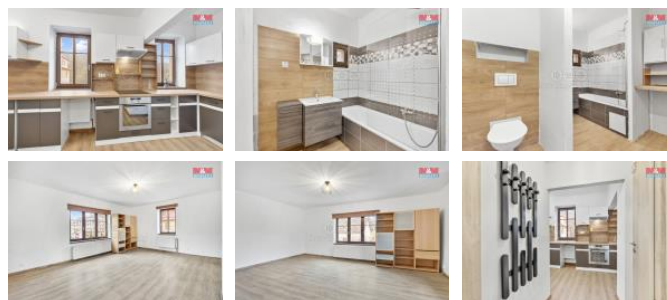

K prodeji, Rodinný d m, 250 m2

íslo inzerátu (ID): 4300510 Datum vydání: 26.12.2024

Cena za nemovitost:

6 350 000 K

Lokalita:

Jablonec nad Nisou

Nabízíme k prodeji velmi variabilní d m o dvou nadzemních podlažích, kde ve 2.NP jsou nyní dva byty 2+kk, jeden po rekonstrukci, druhý byt p ipravený na rekonstrukci. Velkou výhodou je možnost vytvo ení jednoho velkého bytu p es celé patro. V 1.NP je pak prostorná kancelář 43 m2 po rekonstrukci, kterou by bylo možné též upravit na bydlení. Poslední ástí je jak technické zázemí tak aktuáln dílna. Tyto prostory mají navíc samostatný vchod a je možné je využít jak na komer ní ú ely i pro další bydlení. Díky t mto možnostem je d m vhodný jak pro bydlení s podnikáním, tak i na vybudování ty samostatných byt , například na pronájem.

ID inzerátu ESO:	4300510
Inzerát vydán:	18.12.2024
Inzerát aktualizován:	26.12.2024
ID zakázky v RK:	900893366
Poloha objektu:	Samostatný
Budova je z:	Cihla
Stav:	Velmi dobrý
Vlastnictví:	Osobní
Užitná plocha:	250 m2
Plocha pozemku:	1165 m2
Parkování:	Garáž
Kód zakázky:	893366