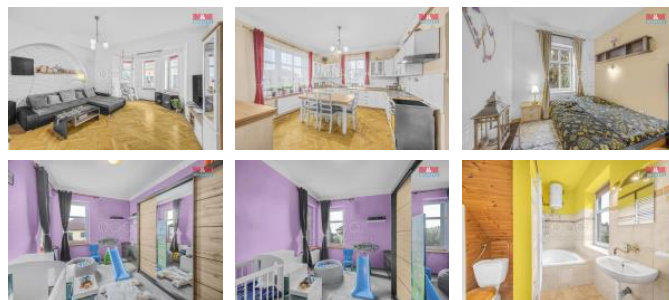

K prodeji, Rodinný d m, 250 m2

íslo inzerátu (ID): 4304538 Datum vydání: 19.02.2025

Cena za nemovitost:

10 500 000 K

Lokalita:

Rychnov nad Kn žnou

Prodej rodinného domu v Opone. Jedná se o krásnou prvorepublikovou vilu, která prošla rozsáhlou rekonstrukcí s péknou udržovanou zahradou. Dm by bylo možné rozdlit na dvě samostatné bytové jednotky případně spojit bydlení s podnikáním. Nachází se v klidné části Opone s výbornou dostupností do širokého okolí a veškerou občanskou vybaveností v místě. Prostorné sklepy nabízí dostatek prostoru k vytvoření vašich představ a podkroví, které je před dokončením rovněž. Pro více informací kontaktujte makléře.

ID inzerátu ESO:	4304538
Inzerát aktualizován:	19.02.2025
Inzerát vydán:	15.01.2025
ID zakázky v RK:	900895817
Poloha objektu:	Samostatný
Budova je z:	Cihla
Stav:	Velmi dobrý
Vlastnictví:	Osobní
Užitná plocha:	250 m2
Plocha pozemku:	797 m2
Kód zakázky:	895817