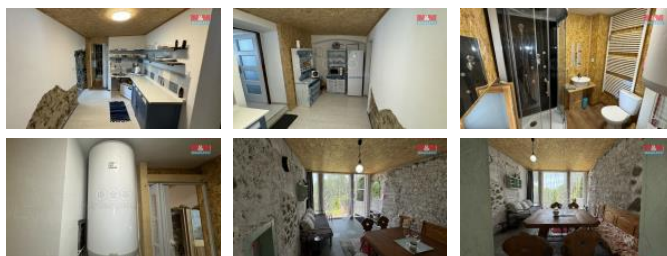

K prodeji, Rodinný d m, 2526 m2

íslo inzerátu (ID): 4257587 Datum vydání: 22.08.2024

Cena za nemovitost:

4 900 000 K

Lokalita:
eské Bud jovice

Prodej rodinného domu v obci Rychnov u Nových Hrad o PP 200 m2. D m je áste n podsklepen a nachází se na území Novohradských hor. Poslední rekonstrukce prob hla na ja e 2024, d m je rozd len na dv zcela samostatné bytové jednotky velikosti 3+1 a 3+1. Možnost p ízemí pronajmout na letní sezonu. Udržovaná zahrada o velikosti 2.626 m2 s vlastním rybníkem a obtékajícím potokem. K domu náleží garáž a stodola. Topení je ešeno v každém pat e samostatn - topí se d evem. Pro více informací v RK u maklé e.

ID inzerátu ESO:	4257587
Inzerát aktualizován:	22.08.2024
Inzerát vydán:	25.06.2024
ID zakázky v RK:	900876979
Poloha objektu:	Samostatný
Budova je z:	Smíšená
Stav:	Velmi dobrý
Vlastnictví:	Osobní
Užitná plocha:	2526 m2
Plocha pozemku:	2626 m2
Kód zakázky:	876979