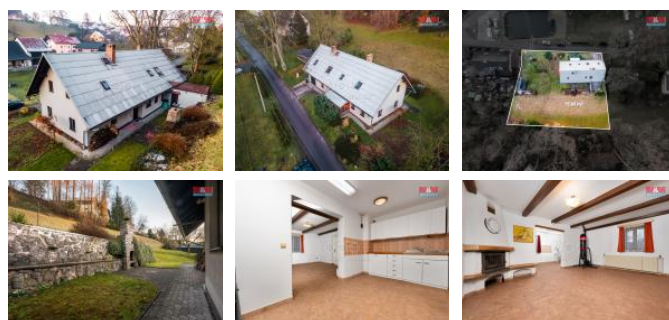

## K prodeji, Rodinný d m, 256 m2

íslo inzerátu (ID): 4299430 Datum vydání: 04.01.2025

Cena za nemovitost:

**5 355 000 K**

Lokalita:  
**Ústí nad Orlicí**

Nabízíme k prodeji prostorný rodinný d m se zahradou v centru obce Mistrovice. Konstrukce domu je cihlová a disponuje dv ma NP o celkové užité ploše 256 m2. V p ízemí se nachází vstupní chodba, obývací pokoj s kuchyní, koupelna, WC, technické místnosti, garáž a jeden pokoj. Ve druhém podlaží je k dispozici chodba, kuchy , koupelna, ložnice, dva pokoje a obývací pokoj spojený s jídelnou a knihovnou. Celková plocha zahrady íní 977 m2, což poskytuje dostatek prostoru pro relaxaci a rodinné aktivity. Za domem se nachází venkovní krb, s vymezeným prostorem pro venkovní posezení a zahradní domek napojený na d m. D m je v dobrém stavu, ideální pro rodinné bydlení. Parkování je možné p ímo na pozemku. Pro více informací kontaktujte maklé e.

ID inzerátu ESO:	4299430
Inzerát vydán:	12.12.2024
Inzerát aktualizován:	04.01.2025
ID zakázky v RK:	900892527
Poloha objektu:	Samostatný
Budova je z:	Cihla
Stav:	Dobrý
Vlastnictví:	Osobní
Užitná plocha:	256 m2
Plocha pozemku:	1162 m2
Parkování:	Garáž
Kód zakázky:	892527