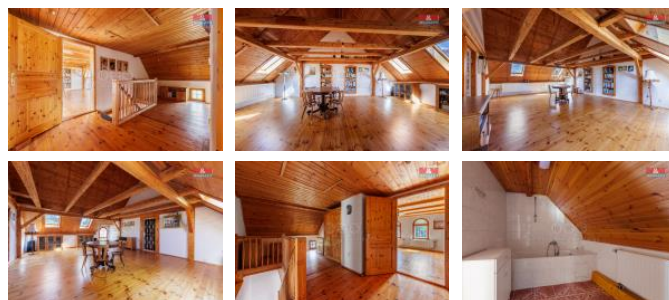

Usedlost se vyzna uje prostorným domem, jehož interiér kombinuje moderní prvky s tradi níím venkovským šarmem. Velká okna propouš í do prostor p írozené sv tlo a poskytují úchvatné výhledy na okolní krajinu. K domu náleží rozsáhlé pozemky, které nabízejí široké možnosti pro rozvoj podnikání, a už sníte o ekologickém zem d lství, chovu zví at nebo vybudování malého penzionu pro návš ívníky, kte í touží po klidu a p írodě. Okolí usedlosti je ideální pro ty, kdo cht í žít v souladu s p írodou a zároveň využít potenciál podnikání. Místní komunita je p íátelská a otev ená, což vytvá í p íjemné prostředí pro život a práci.

ID inzerátu ESO:	4283756
Inzerát aktualizován:	18.12.2024
Inzerát vydán:	10.10.2024
ID zakázky v RK:	900887721
Poloha objektu:	Samostatný
Budova je z:	Cihla
Stav:	Dobrý
Vlastnictví:	Osobní
Užitná plocha:	260 m2
Plocha pozemku:	2460 m2
Kód zakázky:	887721