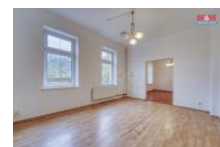

K prodeji, Rodinný d m, 261 m²

číslo inzerátu (ID): 4289839 Datum vydání: 29.01.2025

Cena za nemovitost:

9 499 000 K

Lokalita:
Beroun

Nabízíme k prodeji sv tlý a velice prostorný rodinný d m o dispozici 6+2 v Králov Dvo e u Berouna. D m je ideální pro velké rodiny hledající bydlení v klidné ásti m sta (Karlova Hu) s dostupnou ob anskou vybaveností a zároveň s výbornou dostupností do Prahy, nebo Plzně po dálnici. Neustálé je i spojení s ve ejnou dopravou.

Tento patrový d m nabízí možnost dvougenera ního využití. P ízemí disponuje t emi pokoji s koupelnou a pln vybavenou kuchyní (kuchy ská linka, varná deska, trouba a my ka). Ze t etího pokoje (styl zimní zahrady) vedou dve e na terasu s pergolou, bazénem a na zahradu. V pat e jsou rovn ž 3 pokoje s koupelnou a pln p ípravena kuchy pro osazení nových spot ebi . Ve spodní i horní chodb jsou vestav né sk ín .

D m je vytáp n úst edním topením (v . TUV) úsporným plynovým kondenza ním kotlem (ro ní náklad do 27.000 K). V obývacím pokoji jsou ješt krbová kamna s výkonem 11 kW.

Na pozemku jsou 2 krytá stání pro auta, dílna, zahradní domek a ovocné stromy. Volejte.

ID inzerátu ESO:	4289839
Inzerát aktualizován:	29.01.2025
Inzerát vydán:	04.11.2024
ID zakázky v RK:	900889901
Poloha objektu:	Samostatný
Budova je z:	Cihla
Stav:	Velmi dobrý
Vlastnictví:	Osobní
Užitná plocha:	261 m²
Plocha pozemku:	794 m²
Kód zakázky:	889901