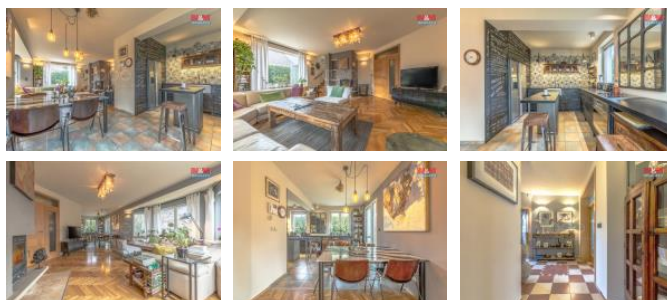

K prodeji, Rodinný d m, 265 m2

íslo inzerátu (ID): 4295140 Datum vydání: 14.03.2025

Cena za nemovitost:

16 480 000 K

Lokalita:

Praha-východ

Prodej samostatného rodinného domu v obci Devíce, pouhých 11km od metra C - Letany a metra B - erný Most a 2km od centra msta Brandýs n/L. D m stojí na rovinatém pozemku o velikosti 567m2, zastav ná plocha pozemku je 136m2. V p ízemí domu je vstupní chodba, vchod do garáže a zahradu, samostatná toaleta, koupelna, pracovna, kuchy je prakticky propojená s venkovní zahradní terasou, obývací pokoj s krbem. Po schodech se dostanete do druhého patra, kde se nachází pokoj pro hosty/pracovna, 2x d tský pokoj, samostatná toaleta, koupelna s rohovou vanou a sprchovým koutem, prostorná ložnice, která je propojena s praktickou šatnou. Na zahrad ur it oceníte prostorný altán s letní kuchyní a zd ným krbem. Možno zasklít a využít i v zimních m sících. Vytáp ní domu je ešeno plynovým kotlem. D m byl dokon en roku 2005. V obci se nachází MŠ, ZŠ, d tské a fotbalové h íšt , rybník ur ený k ryba ení. Více informací u maklé ky.

ID inzerátu ESO:	4295140
Inzerát vydán:	25.11.2024
Inzerát aktualizován:	14.03.2025
ID zakázky v RK:	900892591
Poloha objektu:	Samostatný
Budova je z:	Cihla
Stav:	Velmi dobrý
Vlastnictví:	Osobní
Užitná plocha:	265 m2
Plocha pozemku:	567 m2
Parkování:	Garáž
Kód zakázky:	892591

KONTAKTNÍ ÚDAJE:

Alena Hlídková

Tel:

296 399 006

Email:

info@mmreality.cz

MaM reality holding,

a.s.

Tel:

800 100 446

Adresa:

**Krakovská 1675/2, 11000
Praha - Nové M sto**

Web:

www.mmreality.cz