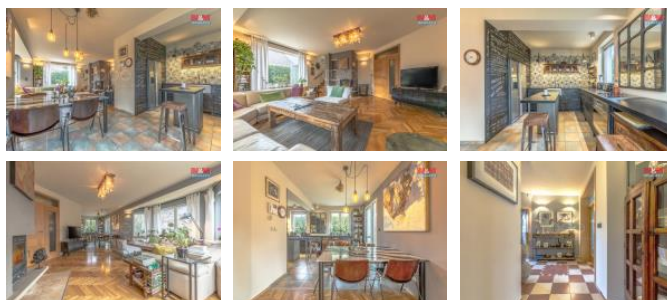

K prodeji, Rodinný d m, 265 m2

íslo inzerátu (ID): 4295140 Datum vydání: 14.03.2025

Cena za nemovitost:

16 480 000 K

Lokalita:

Praha-východ

Prodej samostatného rodinného domu v obci Devíce, pouhých 11km od metra C - Letany a metra B - erný Most a 2km od centra msta Brandýs n/L. D m stojí na rovinatém pozemku o velikosti 567m2, zastavná plocha pozemku je 136m2. V p ízemí domu je vstupní chodba, vchod do garáže a zahradu, samostatná toaleta, koupelna, pracovna, kuchy je prakticky propojená s venkovní zahradní terasou, obývací pokoj s krbem. Po schodech se dostanete do druhého patra, kde se nachází pokoj pro hosty/pracovna, 2x d tský pokoj, samostatná toaleta, koupelna s rohovou vanou a sprchovým koutem, prostorná ložnice, která je propojena s praktickou šatnou. Na zahrad ur it oceníte prostorný altán s letní kuchyní a zd ným krbem. Možno zasklít a využít i v zimních m sících. Vytáp ní domu je ešeno plynovým kotlem. D m byl dokon en roku 2005. V obci se nachází MŠ, ZŠ, d tské a fotbalové h íšt , rybník ur ený k ryba ení. Více informací u maklé ky.

ID inzerátu ESO:	4295140
Inzerát vydán:	25.11.2024
Inzerát aktualizován:	14.03.2025
ID zakázky v RK:	900892591
Poloha objektu:	Samostatný
Budova je z:	Cihla
Stav:	Velmi dobrý
Vlastnictví:	Osobní
Užitná plocha:	265 m2
Plocha pozemku:	567 m2
Parkování:	Garáž
Kód zakázky:	892591