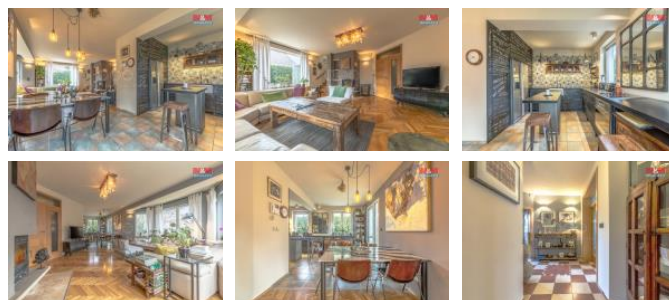

## K prodeji, Rodinný d m, 265 m2

íslo inzerátu (ID): 4295140 Datum vydání: 18.12.2024

Cena za nemovitost:

**16 480 000 K**

Lokalita:

**Praha-východ**

Prodej samostatného rodinného domu v obci Devíce, pouhých 11km od metra C - Letany a metra B - erný Most a 2km od centra msta Brandýs n/L. D m stojí na rovinatém pozemku o velikosti 567m2, zastavná plocha pozemku je 136m2. V p ízemí domu je vstupní chodba, vchod do garáže a zahradu, samostatná toaleta, koupelna, pracovna, kuchy je prakticky propojená s venkovní zahradní terasou, obývací pokoj s krbem. Po schodech se dostanete do druhého patra, kde se nachází pokoj pro hosty/pracovna, 2x d tský pokoj, samostatná toaleta, koupelna s rohovou vanou a sprchovým koutem, prostorná ložnice, která je propojena s praktickou šatnou. Na zahrad ur it oceníte prostorný altán s letní kuchyní a zd ným krbem. Možno zasklít a využít i v zimních m sících. Vytáp ní domu je ešeno plynovým kotlem. D m byl dokon en roku 2005. V obci se nachází MŠ, ZŠ, d tské a fotbalové h íšt , rybník ur ený k ryba ení. Více informací u maklé ky.

ID inzerátu ESO:	4295140
Inzerát vydán:	25.11.2024
Inzerát aktualizován:	18.12.2024
ID zakázky v RK:	900892591
Poloha objektu:	Samostatný
Budova je z:	Cihla
Stav:	Velmi dobrý
Vlastnictví:	Osobní
Užitná plocha:	265 m2
Plocha pozemku:	567 m2
Parkování:	Garáž
Kód zakázky:	892591