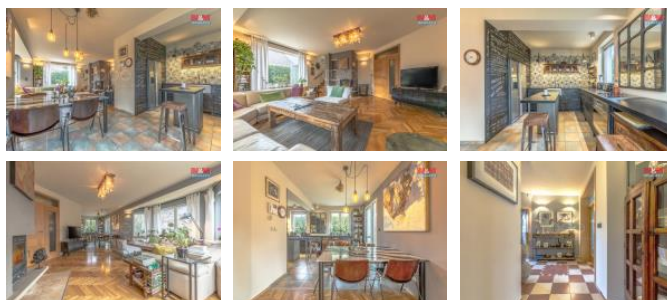

## K prodeji, Rodinný d m, 265 m2

íslo inzerátu (ID): 4295140 Datum vydání: 14.03.2025

Cena za nemovitost:

**16 480 000 K**

Lokalita:

**Praha-východ**

Prodej samostatného rodinného domu v obci Devíce, pouhých 11km od metra C - Letany a metra B - erný Most a 2km od centra msta Brandýs n/L. D m stojí na rovinatém pozemku o velikosti 567m2, zastav ná plocha pozemku je 136m2. V p ízemí domu je vstupní chodba, vchod do garáže a zahradu, samostatná toaleta, koupelna, pracovna, kuchy je prakticky propojená s venkovní zahradní terasou, obývací pokoj s krbem. Po schodech se dostanete do druhého patra, kde se nachází pokoj pro hosty/pracovna, 2x d tský pokoj, samostatná toaleta, koupelna s rohovou vanou a sprchovým koutem, prostorná ložnice, která je propojena s praktickou šatnou. Na zahrad ur it oceníte prostorný altán s letní kuchyní a zd ným krbem. Možno zasklít a využít i v zimních m sících. Vytáp ní domu je ešeno plynovým kotlem. D m byl dokon en roku 2005. V obci se nachází MŠ, ZŠ, d tské a fotbalové h íšt , rybník ur ený k ryba ení. Více informací u maklé ky.

ID inzerátu ESO:	4295140
Inzerát vydán:	25.11.2024
Inzerát aktualizován:	14.03.2025
ID zakázky v RK:	900892591
Poloha objektu:	Samostatný
Budova je z:	Cihla
Stav:	Velmi dobrý
Vlastnictví:	Osobní
Užitná plocha:	265 m2
Plocha pozemku:	567 m2
Parkování:	Garáž
Kód zakázky:	892591