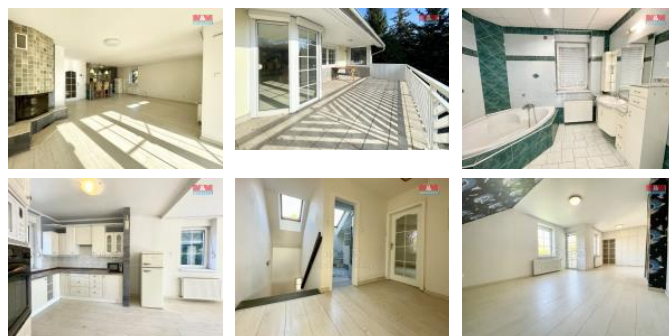

## K prodeji, Rodinný d m, 269 m2

íslo inzerátu (ID): 4294303 Datum vydání: 10.01.2025

Cena za nemovitost:

**7 700 000 K**

Lokalita:  
**Sokolov**

Nabízíme k prodeji prostorný rodinný d m v klidné ásti obce Svatava. Tento cihlový d m o užité ploše 269 m2 nabízí ideální zázemí pro rodinu, která hledá klid a soukromí. D m je samostatn stojící a je rozložen na dvou nadzemních podlažích a jednom podzemním podlaží. Celkem zde naleznete 6 prostorných místností, které lze upravit podle vlastních pot eb. K domu náleží pozemek o velikosti 986 m2, který poskytuje dostatek prostoru pro zahradu i relaxaci. Výhodou jsou také balkóny, ideální pro posezení s rodinou i p áteli. Stav nemovitosti je dobrý, p ipravený k okamžitému nast hování. Pokud hledáte d m v p íjemné lokalit s dostatkem prostoru, neváhejte nás kontaktovat pro více informací nebo prohlídku.

ID inzerátu ESO:	4294303
Inzerát aktualizován:	10.01.2025
Inzerát vydán:	21.11.2024
ID zakázky v RK:	900887982
Poloha objektu:	Samostatný
Budova je z:	Cihla
Stav:	Dobrý
Vlastnictví:	Osobní
Užitná plocha:	269 m2
Plocha pozemku:	986 m2
Lodžie:	ANO
Kód zakázky:	887982