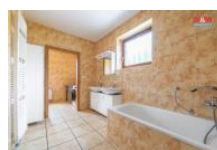

K prodeji, Rodinný d m, 270 m2

íslo inzerátu (ID): 4259050 Datum vydání: 28.11.2024

Cena za nemovitost:

14 990 000 K

Lokalita:
Zlín

Nabízíme k prodeji prostorný rodinný d m v klidné ásti P íluky u Zlína. Tato nemovitost s dv ma bytovými jednotkami je ideální pro vícegenera ní rodinu nebo jako p íležitost pro pronájem. D m má dv nadzemní a jedno podzemní podlaží. První nadzemní podlaží obsahuje byt 4+kk s p ístupem do zimní zahrady, koupelnu a samostatné WC. Druhé nadzemní podlaží nabízí byt 3+kk s koupelnou a samostatným WC. Suterén poskytuje technické zázemí spolu s relaxa ní zónou a vívkou. Celková užitná plocha domu íní 270 m2 a stojí na pozemku o rozloze 938 m2 s prostornou zahradou. Na zahrad se nachází stavba ur ená pro individuální výrobu nebo skladování. Mezi další výhody pat í garáž pro dv auta a venkovní parkovací stání pro ty i vozidla. Tato lokalita je ideální pro klidné bydlení v bezprost ední blízkosti p írody, a p esto v blízkosti m sta.

ID inzerátu ESO:	4259050
Inzerát vydán:	01.07.2024
Inzerát aktualizován:	28.11.2024
ID zakázky v RK:	900876976
Poloha objektu:	Samostatný
Budova je z:	Cihla
Stav:	Velmi dobrý
Vlastnictví:	Osobní
Užitná plocha:	270 m2
Plocha pozemku:	938 m2
Parkování:	Garáž
Kód zakázky:	876976