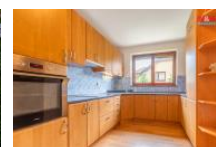

K prodeji, Rodinný d m, 270 m2

íslo inzerátu (ID): 4259050 Datum vydání: 28.11.2024

Cena za nemovitost:

14 990 000 K

Lokalita:
Zlín

Nabízíme k prodeji prostorný rodinný d m v klidné ásti P íluky u Zlína. Tato nemovitost s dv ma bytovými jednotkami je ideální pro vícegenera ní rodinu nebo jako p íležitost pro pronájem. D m má dv nadzemní a jedno podzemní podlaží. První nadzemní podlaží obsahuje byt 4+kk s p ístupem do zimní zahrady, koupelnu a samostatné WC. Druhé nadzemní podlaží nabízí byt 3+kk s koupelnou a samostatným WC. Suterén poskytuje technické zázemí spolu s relaxa ní zónou a vívkou. Celková užitná plocha domu íní 270 m2 a stojí na pozemku o rozloze 938 m2 s prostornou zahradou. Na zahrad se nachází stavba ur ená pro individuální výrobu nebo skladování. Mezi další výhody pat í garáž pro dv auta a venkovní parkovací stání pro ty i vozidla. Tato lokalita je ideální pro klidné bydlení v bezprost ední blízkosti p írody, a p esto v blízkosti m sta.

ID inzerátu ESO:	4259050
Inzerát vydán:	01.07.2024
Inzerát aktualizován:	28.11.2024
ID zakázky v RK:	900876976
Poloha objektu:	Samostatný
Budova je z:	Cihla
Stav:	Velmi dobrý
Vlastnictví:	Osobní
Užitná plocha:	270 m2
Plocha pozemku:	938 m2
Parkování:	Garáž
Kód zakázky:	876976