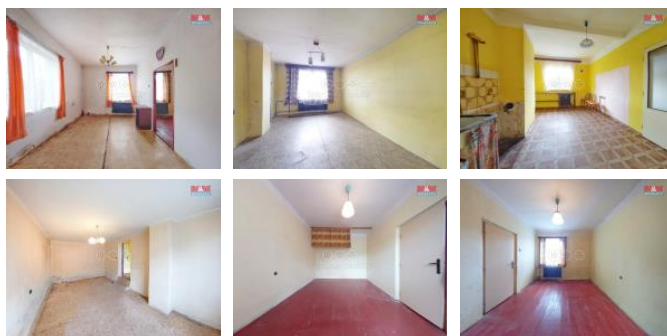

K prodeji, Rodinný d m, 270 m2

íslo inzerátu (ID): 4262292 Datum vydání: 28.11.2024

Cena za nemovitost:

1 900 000 K

Lokalita:
eské Bud jovice

Na prodej nabízíme rodinný d m o 4 pokojích v samostatném umístění v klidné části obce Litoradlice. Objekt se nachází na pozemku s výhledem na přírodu, a tudíž představuje ideální příležitost pro ty, kteří hledají příležitost upravit si d m přesně podle svých představ. D m stojí na pozemku o velikosti 392 m2, celková užitná plocha domu je 270 m2, což poskytuje bohatý prostor pro bydlení i zábavu. Tato nemovitost je vhodná jak pro rodiny hledající klidné bydlení blízko přírody, tak pro investory, kteří počítají s rekonstrukcí a dalším prodejem či variantou pronájmu.

ID inzerátu ESO:	4262292
Inzerát vydán:	15.07.2024
Inzerát aktualizován:	28.11.2024
ID zakázky v RK:	900879405
Poloha objektu:	Samostatný
Budova je z:	Kámen
Stav:	Před rekonstrukcí
Vlastnictví:	Osobní
Užitná plocha:	270 m2
Plocha pozemku:	392 m2
Parkování:	Garáž
Kód zakázky:	879405