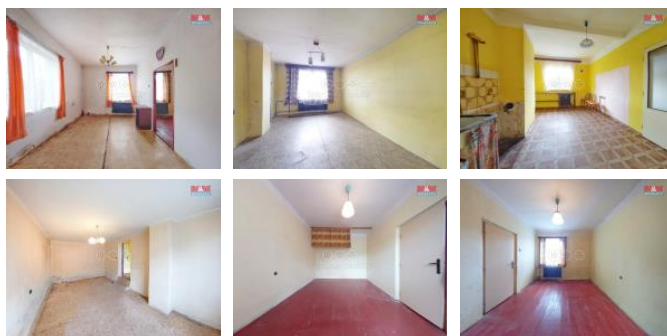

K prodeji, Rodinný d m, 270 m²

íslo inzerátu (ID): 4262292 Datum vydání: 24.07.2024

Cena za nemovitost:

2 000 000 K

Lokalita:
eské Bud jovice

Na prodej nabízíme rodinný d m o 4 pokojích v samostatném umístění v klidné části obce Litoradlice. Objekt se nachází na pozemku s výhledem na velkých proměn, a tudíž představuje ideální příležitost pro ty, kteří hledají příležitost upravit si d m přesně podle svých představ. D m stojí na pozemku o velikosti 392 m², celková užitná plocha domu je 270 m², což poskytuje bohatý prostor pro bydlení i zábavu. Tato nemovitost je vhodná jak pro rodiny hledající klidné bydlení blízko přírody, tak pro investory, kteří požívají s rekonstrukcí a dalším prodejem i variantou pronájmu.

| | |
|-----------------------|--------------------|
| ID inzerátu ESO: | 4262292 |
| Inzerát vydán: | 15.07.2024 |
| Inzerát aktualizován: | 24.07.2024 |
| ID zakázky v RK: | 900879405 |
| Poloha objektu: | Samostatný |
| Budova je z: | Kámen |
| Stav: | Před rekonstrukcí |
| Vlastnictví: | Osobní |
| Užitná plocha: | 270 m ² |
| Plocha pozemku: | 392 m ² |
| Parkování: | Garáž |
| Kód zakázky: | 879405 |