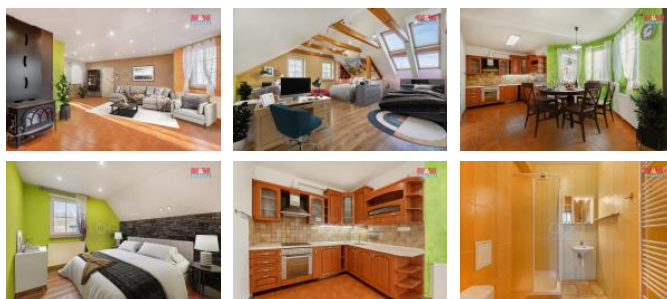

K prodeji, Rodinný d m, 271 m2

Cena za nemovitost:

0 K

íslo inzerátu (ID): 4293364 Datum vydání: 29.12.2024

Lokalita:
Liberec

Nabízíme k prodeji rodinný d m v klidné ásti obce Je manice, který je ideálním místem pro kombinaci bydlení a podnikání i pro dvougenera ní bydlení. Objekt se dv ma nadzemními podlažími a celkov deseti místnostmi poskytuje p epychovou užitnou plochu 271 m2, umíst ěný na samostatném pozemku o velikosti 2311 m2. Konstrukce z cihly zaru uje pevnost a stabilitu stavby. V p ízemí se nachází komer ní prostor vhodný k využití pro obchodní innost i služby. D m vyniká na míru vyrobeným nábytkem, moderním systémem topení s elektrickým kotlem a podlahovým vytáp ěním. Komín Schiedel pak p ináší bezpe nost pro užívání krbu. Vjezd s elektrobránou nabízí parkování až pro p t vozidel a zahradní altán s ohništ m poskytuje skv ělý prostor pro relax i setkání s p áteli. Poloha v Je manicích garantuje výbornou dostupnost – Liberec i Jablonec nad Nisou jsou vzdáleny pouhých 8 minut jízdy. Touto nemovitostí nabídneme komfort a p íležitost pro realizaci Vašeho nového domova.

ID inzerátu ESO:	4293364
Inzerát aktualizován:	29.12.2024
Inzerát vydán:	20.11.2024
ID zakázky v RK:	900892033
Poloha objektu:	Samostatný
Budova je z:	Cihla
Stav:	Velmi dobrý
Vlastnictví:	Osobní
Užitná plocha:	271 m2
Plocha pozemku:	2311 m2
Parkování:	Garáž
Balkón:	ANO
Kód zakázky:	892033