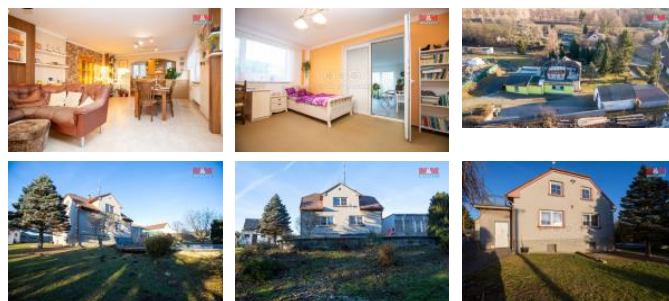

K prodeji, Rodinný d m, 280 m2

íslo inzerátu (ID): 4220155 Datum vydání: 31.05.2024

Cena za nemovitost:

7 700 000 K

Lokalita:

Pelhřimov

Nabízíme Vám k prodeji prostorný rodinný d m v klidné obci Zlátěnka. Tento samostatn stojící d m z cihlové konstrukce s celkovou užitnou plochou 280 m2 nabízí výjimečný prostor a soukromí pro bydlení i podnikání.

Velká zahrada s bazénem, samostatn stojící garáž, možnost p estavby zemědělské budovy na provozovnu nebo na menší rodinný d m a les o rozloze 371m2 jsou další výhody této nabídky. Vytápění domu zajišťuje kotel na tuhá paliva, splňující požadavky normy SN EN 303 - 5, Tída kotle 5 na dřevní pelety a Tída kotle 4 na hnědé uhlí Oech 2. K ohřevu teplé vody slouží bojler. Zaujala Vás naše nabídka? Tak neváhejte a rezervujte si termín prohlídky. S financováním Vám pomůžeme naše MM Finance.

ID inzerátu ESO:	4220155
Inzerát aktualizován:	31.05.2024
Inzerát vydán:	10.02.2024
ID zakázky v RK:	900861583
Poloha objektu:	Samostatný
Budova je z:	Cihla
Stav:	Dobrý
Vlastnictví:	Osobní
Užitná plocha:	280 m2
Plocha pozemku:	4203 m2
Parkování:	Garáž
Balkón:	ANO
Kód zakázky:	861583