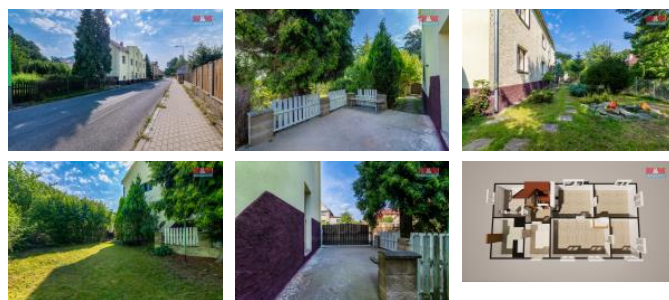

### eská Lípa

Nabízíme Vám k prodeji prostorný rodinný d m v malebné obci Skalice u eské Lípy, která se nachází pouze 3 km od Nového Boru a 7 km od eské Lípy. D m prošel áste nou rekonstrukcí, v rámci které byly obnoveny fasády, modernizovaný systém vytáp ní, podlahy a izolace. Nemovitost má dv nadzemní pro podlaží, p du s potenciálem vestavby a sklepa. V 1. nadzemním podlaží je dispozi n 3+1, zatímco ve 2. nadzemním podlaží najdete 4+1. K domu náleží udržovaná zahrada o rozloze 281 m2, s dostatkem místa pro parkování až t í vozidel. Obec Skalice nabízí plnou ob anskou vybavenost v etn školky, školy, obchodu a pošty, což d lá z této nabídky ideální místo pro rodinné bydlení v klidné okolní lokalit s dobrou dostupností do m st.

ID inzerátu ESO:	4279340
Inzerát aktualizován:	28.09.2024
Inzerát vydán:	19.09.2024
ID zakázky v RK:	900885004
Poloha objektu:	Samostatný
Budova je z:	Cihla
Stav:	Dobrý
Vlastnictví:	Osobní
Užitná plocha:	280 m2
Plocha pozemku:	327 m2
Kód zakázky:	885004