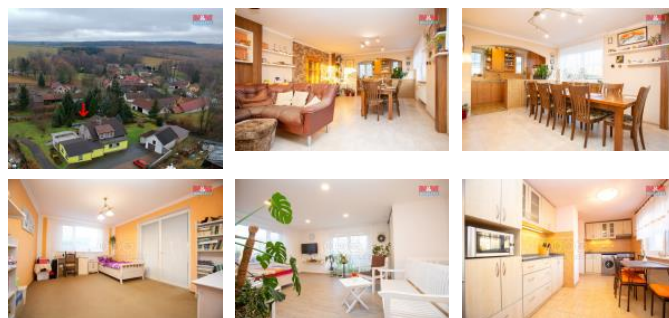

ID inzerátu ESO:	4297922
Inzerát aktualizován:	03.02.2025
Inzerát vydán:	05.12.2024
ID zakázky v RK:	900893093
Poloha objektu:	Samostatný
Budova je z:	Cihla
Stav:	Dobrý
Vlastnictví:	Osobní
Užitná plocha:	280 m2
Plocha pozemku:	3597 m2
Parkování:	Garáž
Balkón:	ANO
Kód zakázky:	893093