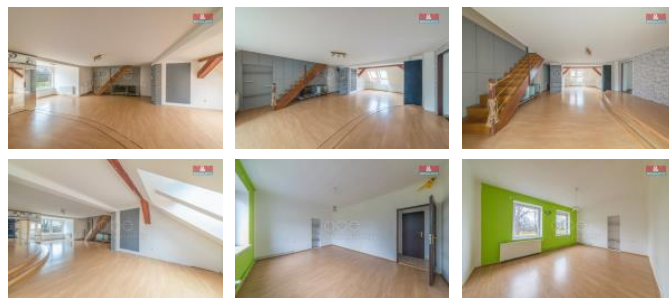

ID inzerátu ESO:	4312861
Inzerát aktualizován:	23.02.2025
Inzerát vydán:	19.02.2025
ID zakázky v RK:	900899105
Poloha objektu:	V bloku
Budova je z:	Cihla
Stav:	P ed rekonstrukcí
Vlastnictví:	Osobní
Užitná plocha:	280 m2
Plocha pozemku:	282 m2
Kód zakázky:	899105