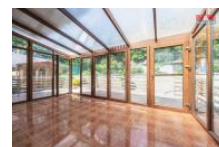

K prodeji, Rodinný d m, 282 m2

íslo inzerátu (ID): 4263848 Datum vydání: 22.11.2024

Cena za nemovitost:

7 242 000 K

Lokalita:
Chomutov

Hledáte komfortní bydlení blízko přírody? Tento d m spl uje parametry komfortu od krytého bazénu (5x3 m), přes pergolu, zimní zahradu (5x3 m), okrasnou udržovanou zahradu až po pozemek sousedící s lesem. Zde najdete klid a pouze jedny sousedy. D m má obytnou plochu 282 m2, místnosti vynikají prostorem a jsou krásně proslun ěné. V p ízemí obývacího pokoje je p ípraven prostor pro krb s možností napojení na rozvody topení. Kuchy ň je pln ě vybavená a vede z ní vstup na zimní zahradu. V pat ě je prostorný obývací pokoj, kde jsou p ípraveny rozvody pro p ípadné vybudování kuchy ňského koutu. D m je zateplený v ětn ěm strop ěm, podlah v pat ěm, krov ě a st ěn ě ke krov ěm, což p ínáší zna ěnou finan ění úsporu. D m je zajišt ěný alarmem. OV je ve v ýstavb ě, za ízení a stavební povolení samoz ějmostí. Plocha zahrady je 683 m2. okolo celého pozemku jsou nové ploty. P ed domem je vlastní pozemek, který je využívaný pro parkování. Neváhejte a zavolejte si o prohlídku. S financováním m ěžeme pomoci.

ID inzerátu ESO:	4263848
Inzerát aktualizován:	22.11.2024
Inzerát vydán:	22.07.2024
ID zakázky v RK:	900879217
Poloha objektu:	Samostatný
Budova je z:	Smíšená
Stav:	Dobrý
Vlastnictví:	Osobní
Užitná plocha:	282 m2
Plocha pozemku:	990 m2
Kód zakázky:	879217