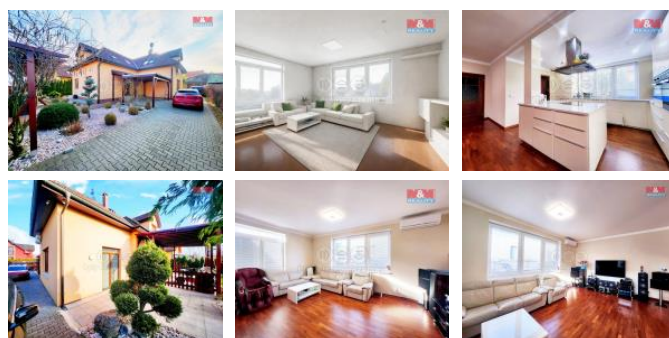

K prodeji, Rodinný d m, 286 m2

Cena za nemovitost:

0 K

íslo inzerátu (ID): 4227076 Datum vydání: 24.07.2024

Lokalita:
Praha 4

Na prodej vám nabízíme prostorný, samostatn stojící rodinný d m s užitnou plochou 286 m2, situovaný v klidné a vyhledávané ásti obce Šeberov. Celkem nabízí šest místností, které umož ůjí komfortní a variabilní užívání prostoru dle pot eb nových majitel . D m je ešen dv ma nadzemními podlažími a jeho konstrukce je cihlová a stavebn se d m nachází ve velmi dobrém stavu, což p edstavuje minimální náklady spojené s p ípadnou údržbou nebo renovací. Oceníte také velikost pozemku 703 m2, který nabízí mnoho možností pro relaxaci, hraní s d tmi i jiné venkovní aktivity. Výhodou této nemovitosti je její umíst ní - kombinace klidné lokalit a dobrou dostupností infrastruktury a služeb. Rodinné domy v t chto lokalitách jsou velice žádané a nabízejí kvalitní bydlení pro Vaši rodinu. Nezmeškejte jedine nou p íležitost stát se majitelem této výjime né nemovitost

ID inzerátu ESO:	4227076
Inzerát vydán:	05.03.2024
Inzerát aktualizován:	24.07.2024
ID zakázky v RK:	900865572
Poloha objektu:	Samostatný
Budova je z:	Cihla
Stav:	Velmi dobrý
Vlastnictví:	Osobní
Užitná plocha:	286 m2
Plocha pozemku:	703 m2
Parkování:	Garáž
Kód zakázky:	865572