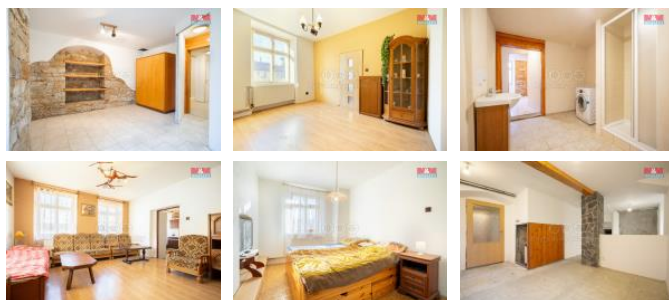

K prodeji, Rodinný d m, 300 m2

íslo inzerátu (ID): 4264505 Datum vydání: 24.07.2024

Cena za nemovitost:

3 899 000 K

Lokalita:

Litomice

Toužíte po pohodlném a prostorném bydlení ve středně klidné vesnici pro sebe a svou rodinu? Chcete být blízko přírody a mít dostatek příležitostí, jak zabavit sebe i děti? V tomto případě máme pro Vás ideální řešení, a tím je krásný dvoupodlažní dům v srdci Doksan, který kromě dvou bytových jednotek, disponuje též velkou terasou a vlastní zahradkou. Snadná dostupnost české pošty, Mateřské a základní školy, obchodu s potravinami, restaurace, dětského hřiště i eky Ohře, zajistí pro nové majitele nejen pohodlné žití, ale také dostatek příležitostí k letnímu koupání, rodinným výletům i prozkoumání blízkých památek. Neváhejte nás kontaktovat a domluvit si prohlídku domu. Budeme se na Vás těšit!

ID inzerátu ESO:	4264505
Inzerát vydán:	24.07.2024
ID zakázky v RK:	900874029
Poloha objektu:	Rohový
Budova je z:	Cihla
Stav:	Dobrý
Vlastnictví:	Osobní
Užitná plocha:	300 m2
Plocha pozemku:	488 m2
Parkování:	Garáž
Kód zakázky:	874029