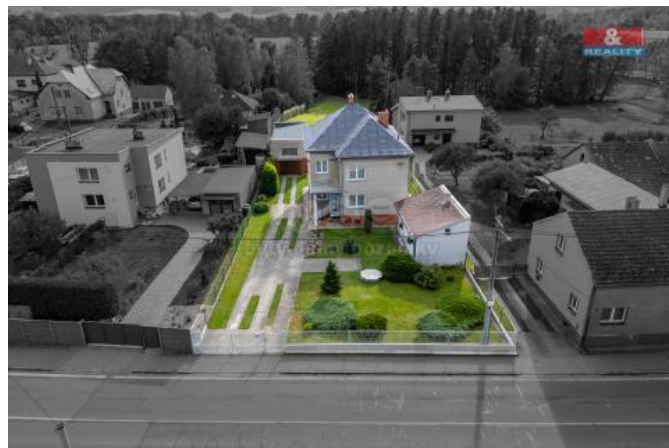

## K prodeji, Rodinný d m, 300 m2

íslo inzerátu (ID): 4285511 Datum vydání: 07.03.2025

Cena za nemovitost:

**7 280 000 K**

Lokalita:  
**Opava**

Exkluzivn nabízíme k prodeji prostorný rodinný d m v centru Dolního Benešova. Tento samostatn stojící cihlový d m se pyšní t emi podlažími, v etn podzemního, a nabízí úctyhodných 13 místností. Celková užitná plocha iní 300 m2 + p dní prostor, což poskytuje dostatek prostoru pro velkou rodinu i kombinaci bydlení s podnikáním. Dispozi n je ešený jako 2x 3+1, kdy v 2.NP je terasa. Nemovitost se nachází na rozlehlém pozemku o vým ě 3101 m2, který nabízí možnosti pro zahradni ění, relaxaci nebo zázemí pro volno asové aktivity. Na pozemku se nachází hospodá ská budova s garáží a další menší dome ek o dvou místnostech. Prostorný pozemek je v územním plánu vedený jako stavební. A nabízí se možnost další výstavby, p ípadn odprodeje ásti pozemku. Stav domu je velmi dobrý, což umož ňuje okamžité nast hování. Díky své poloze v centru obce máte na dosah veškerou ob anskou vybavenost, v etn obchod , škol a dopravy. Umíst ní domu je bez postižení záplavami.

ID inzerátu ESO:	4285511
Inzerát aktualizován:	07.03.2025
Inzerát vydán:	16.10.2024
ID zakázky v RK:	900887093
Poloha objektu:	Samostatný
Budova je z:	Cihla
Stav:	Velmi dobrý
Vlastnictví:	Osobní
Užitná plocha:	300 m2
Plocha pozemku:	3101 m2
Parkování:	Garáž
Balkón:	ANO
Kód zakázky:	887093