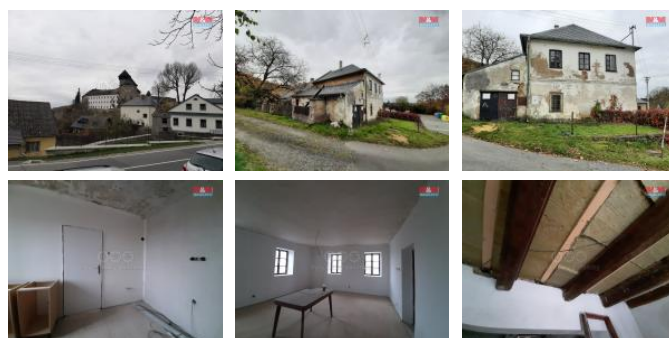

K prodeji, Rodinný d m, 300 m2

íslo inzerátu (ID): 4292111 Datum vydání: 22.11.2024

Cena za nemovitost:

2 742 000 K

Lokalita:
Bruntál

Na prodej rohový rodinný d m v malebné ásti obce Sovinec, p ímo v jejím centru s výhledem na hrad.. Tento cihlový d m nabízí prostornou užitnou plochu 300 m2 a je ideální pro ty, kte í hledají bydlení s možností úprav dle vlastních p edstav, nebo probíhá rekonstrukce. Dispozice domu zahrnuje 5 místností rozložených od dvou nadzemních podlaží a jednoho podzemního podlaží, což nabízí dostatek prostoru pro komfortní bydlení. Celková plocha íní 202 m2. Výjime ná poloha v centru obce umož ňuje snadný p ístup ke všem pot ebným službám a zároveň poskytuje klidné a p íjemné prost edí pro bydlení. Nepropásn te tuto jedine nou p íležitost a kontaktujte nás pro více informací a prohlídku!

ID inzerátu ESO:	4292111
Inzerát aktualizován:	22.11.2024
Inzerát vydán:	13.11.2024
ID zakázky v RK:	900890403
Poloha objektu:	Rohový
Budova je z:	Cihla
Stav:	P ed rekonstrukcí
Vlastnictví:	Osobní
Užitná plocha:	300 m2
Plocha pozemku:	202 m2
Kód zakázky:	890403