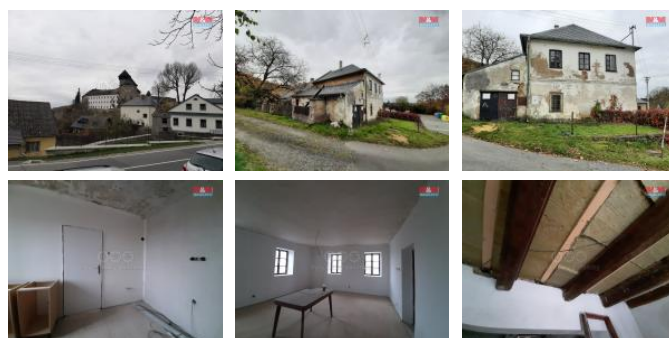

K prodeji, Rodinný d m, 300 m2

íslo inzerátu (ID): 4292111 Datum vydání: 04.01.2025

Cena za nemovitost:

2 742 000 K

Lokalita:
Bruntál

Na prodej rohový rodinný d m v malebné ásti obce Sovinec, p ímo v jejím centru s výhledem na hrad.. Tento cihlový d m nabízí prostornou užitnou plochu 300 m2 a je ideální pro ty, kte í hledají bydlení s možností úprav dle vlastních p edstav, nebo probíhá rekonstrukce. Dispozice domu zahrnuje 5 místností rozložených do dvou nadzemních podlaží a jednoho podzemního podlaží, což nabízí dostatek prostoru pro komfortní bydlení. Celková plocha íní 202 m2. Výjime ná poloha v centru obce umož ňuje snadný p ístup ke všem pot ebným službám a zároveň poskytuje klidné a p íjemné prost edí pro bydlení. Nepropásn te tuto jedine nou p íležitost a kontaktujte nás pro více informací a prohlídku!

ID inzerátu ESO:	4292111
Inzerát aktualizován:	04.01.2025
Inzerát vydán:	13.11.2024
ID zakázky v RK:	900890403
Poloha objektu:	Rohový
Budova je z:	Cihla
Stav:	P ed rekonstrukcí
Vlastnictví:	Osobní
Užitná plocha:	300 m2
Plocha pozemku:	202 m2
Kód zakázky:	890403