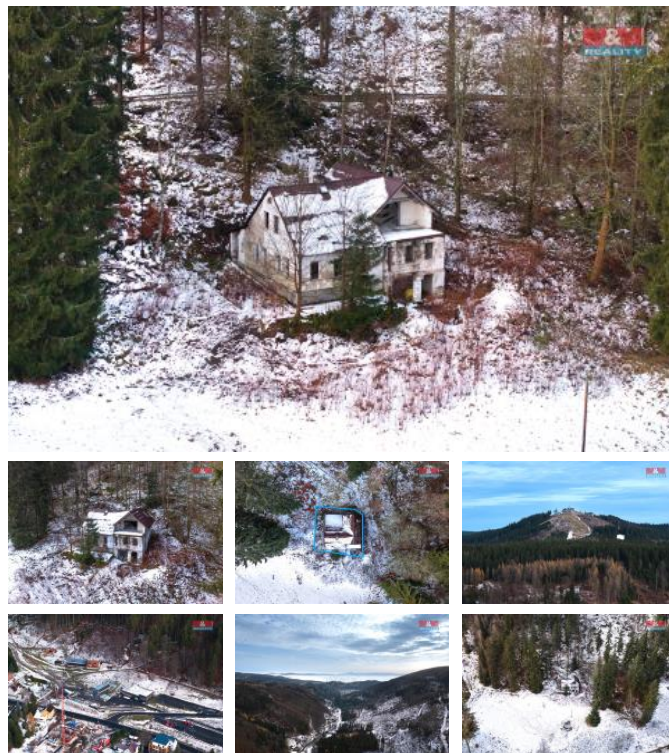

## K prodeji, Rodinný d m, 300 m2

Cena za nemovitost:

**2 300 000 K**

íslo inzerátu (ID): 4302148 Datum vydání: 19.02.2025

Lokalita:  
**Karlovy Vary**

Nabízíme k prodeji chalupu k úplné rekonstrukci v obci Pstruží u Merklína. Chalupa se nachází na samotě, mimo turistický ruch, avšak v blízkosti centra obce v malebném prostředí Krušných hor, nedaleko skiareálu Plešivec, odkud vede lanovka přímo z obce Pstruží. Je požádáno o připojení na elektřinu, voda je nutno řešit studnou. Tato nemovitost je ideální pro investici nebo výstavbu penzionu. Pro případné prohlídky nás neváhejte kontaktovat.

ID inzerátu ESO:	4302148
Inzerát aktualizován:	19.02.2025
Inzerát vydán:	04.01.2025
ID zakázky v RK:	900893365
Poloha objektu:	Samostatný
Budova je z:	Smíšená
Stav:	Před rekonstrukcí
Vlastnictví:	Osobní
Užitná plocha:	300 m2
Plocha pozemku:	260 m2
Kód zakázky:	893365