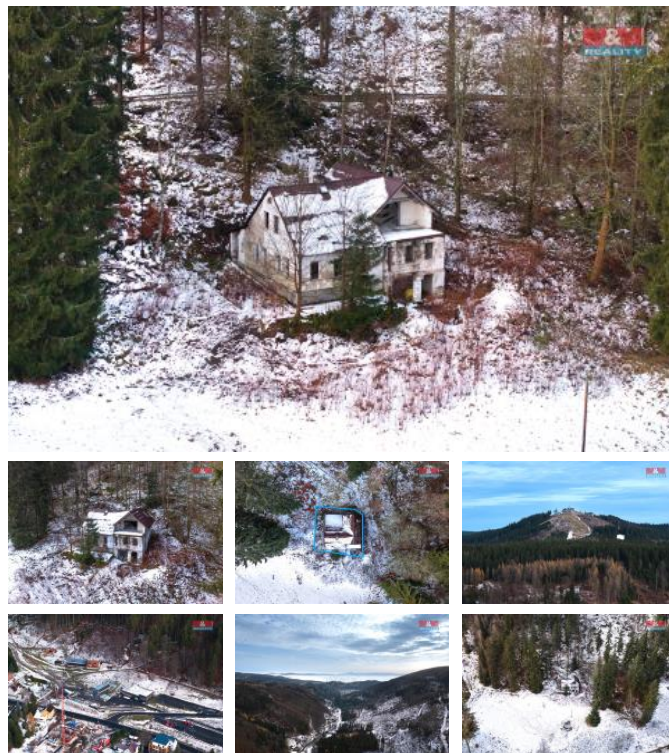

K prodeji, Rodinný d m, 300 m2

íslo inzerátu (ID): 4302148 Datum vydání: 04.01.2025

Cena za nemovitost:

2 300 000 K

Lokalita:
Karlovy Vary

Nabízíme k prodeji chalupu k úplné rekonstrukci v obci Pstruží u Merklína. Chalupa se nachází na samotě, mimo turistický ruch, avšak v blízkosti centra obce v malebném prostředí Krušných hor, nedaleko skiareálu Plešivec, odkud vede lanovka přímo z obce Pstruží. Je požádáno o připojení na elektřinu, voda je nutno řešit studnou. Tato nemovitost je ideální pro investici nebo výstavbu penzionu. Pro případné prohlídky nás neváhejte kontaktovat.

ID inzerátu ESO:	4302148
Inzerát vydán:	04.01.2025
ID zakázky v RK:	900893365
Poloha objektu:	Samostatný
Budova je z:	Smíšená
Stav:	Před rekonstrukcí
Vlastnictví:	Osobní
Užitná plocha:	300 m2
Plocha pozemku:	260 m2
Kód zakázky:	893365