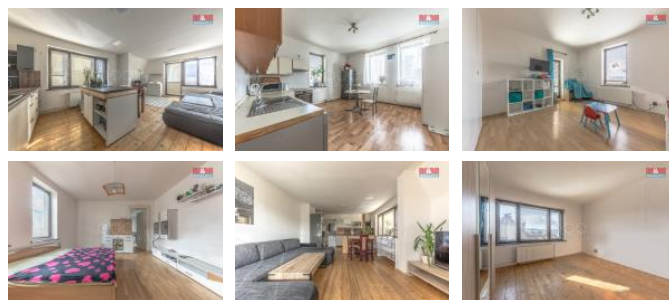

K prodeji, Rodinný d m, 300 m2

íslo inzerátu (ID): 4315978 Datum vydání: 14.03.2025

Cena za nemovitost:

10 990 000 K

Lokalita:

Jablonec nad Nisou

Nabízíme k prodeji prostorný rodinný d m v žádané lokalit Jablonec nad Nisou. Tento samostatn stojící d m se dv mi bytovými jednotkami (ob s vl. plyn. kombinovaným kotlem), sklepem, p dou, garáží se vstupem do domu a malou zahradou se nachází nedaleko jablonecké p ehrady. V p ízemí BJ 3+kk s dv ma vstupy na terasu, ze které vedou schody p ímo na zahradu. V prvním pat e pak byt aktuální dispozice 2+kk s vlastní terasou a krásným výhledem. V suterénu domu lze z ídit saunu, dílnu i drobné podnikání; suterén byl rekonstruován spolu s ostatními ástmi domu velmi kvalitn . Užitná plocha domu íní cca 300 m2. D m je ve velmi dobrém stavu (majoritní rekonstrukce v . rozvod elekt iny r. 2004, st echa komplet r. 2014). Pozemek s menší zahradou poskytuje dostatek soukromí pro relaxaci i d tské hry. Tato nemovitost je ideální volbou pro ty, kte í hledají komfortní bydlení v p kné ásti Jablonce nad Nisou s možností užívání pro v tší rodinu i jako dvougenera ní nebo áste n na pronájem.

ID inzerátu ESO:	4315978
Inzerát vydán:	04.03.2025
Inzerát aktualizován:	14.03.2025
ID zakázky v RK:	900899521
Poloha objektu:	Samostatný
Budova je z:	Cihla
Stav:	Velmi dobrý
Vlastnictví:	Osobní
Užitná plocha:	300 m2
Plocha pozemku:	426 m2
Parkování:	Garáž
Kód zakázky:	899521