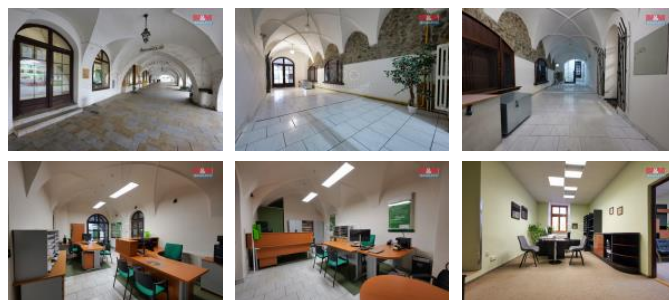

## K prodeji, Rodinný d m, 304 m2

íslo inzerátu (ID): 4306040 Datum vydání: 14.03.2025

Cena za nemovitost:

**7 280 000 K**

Lokalita:

**P erov**

Exkluzivn nabízíme k prodeji d m p ímo v centru m sta Lipník nad Be vou, na jedné z nejlepších adres ve m st . Tento objekt nabízí obrovský potenciál pro komer ní využití s celkem 6 pronajímatelnými prostory a možností jejich rozší ení. Nemovitost je podsklepená, kde se d íve nacházela vinárna, nyní volná pro nové využití. V p ízemí se momentáln nachází pobo ka pojiš ovny, fotoateliér a další společ né prostory. První patro je využito pro advokátní kancelá , kade nictví a malou kancelá . Je zde také další zázemí. Velká p da domu poskytuje další p íležitosti pro vybudování byt í jiných prostor. Nemovitost je dostupná také ze zadní strany, kde se nachází malý dvorek. Celková plocha parcely íní 285 m2. V bezprost edním okolí je veškerá ob anská vybavenost. Pro další informace a možnosti financování kontaktujte našeho maklé e.

ID inzerátu ESO:	4306040
Inzerát aktualizován:	14.03.2025
Inzerát vydán:	22.01.2025
ID zakázky v RK:	900896167
Poloha objektu:	adový
Budova je z:	Cihla
Stav:	Dobrý
Vlastnictví:	Osobní
Užitná plocha:	304 m2
Plocha pozemku:	285 m2
Kód zakázky:	896167