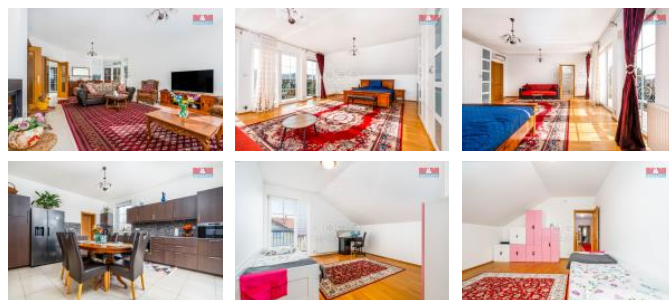

K prodeji, Rodinný d m, 310 m2

íslo inzerátu (ID): 4318634 Datum vydání: 14.03.2025

Cena za nemovitost:

28 000 000 K

Lokalita:

Praha-západ

Nabízíme k prodeji nádherný a velkorysý d m o dispozici 7+1 a podlahové ploše 310 m2, který se nachází v Horom ících. Tento d m splní všechna Vaše o ekávání. S p ti koupelnami a p ti nepr chozími pokoji si každý len rodiny užije dostatek soukromí. Pracovna poskytne ideální prostor pro home office, zatímco prostorný obývací pokoj s krbem a propojenou kuchyní se stane srdcem Vašeho domova. Podlahové vytáp ní v p ízemí zajistí p íjemné teplo, klimatizace v obýváku a hlavní ložnici zase osv ěžení v horkých dnech. O Vaši bezpe nost se postará moderní bezpe nostní systém.

ID inzerátu ESO:	4318634
Inzerát aktualizován:	14.03.2025
Inzerát vydán:	13.03.2025
ID zakázky v RK:	900900955
Poloha objektu:	Samostatný
Budova je z:	Cihla
Stav:	Velmi dobrý
Vlastnictví:	Osobní
Užitná plocha:	310 m2
Plocha pozemku:	949 m2
Balkón:	ANO
Kód zakázky:	900955