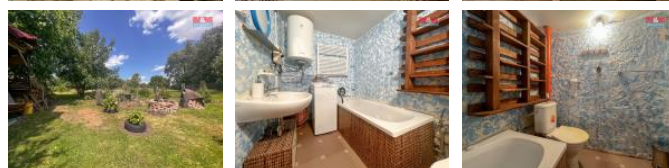

## K prodeji, Rodinný d m, 318 m2

Cena za nemovitost:

**0 K**

íslo inzerátu (ID): 4216412 Datum vydání: 31.05.2024

 Lokalita:  
**Litom ice**

Hledáte klidné bydlení v rodinném dom , nebo chcete chalupu? Máme pro vás na prodej d m v Dolních Chobolicích u Lib šic, kousek u Úšt ka. Rodinný d m prošel áste nou rekonstrukcí spodního patra. V dom se topí krbovými kamny s vým níkem, teplo je rozvedené do radiátor í do patra. Vstup do domu tvo í prostorná chodba se vstupem do koupelny, kde je masážní vana, umyvadlo a toaleta. Dále je zde kuchyn s obývacím pokojem a podlahovým vytáp ěním. V druhém pat e je 5 samostatných pokoj . K domu náleží stodola, ze které lze ud lat další bydlení, nebo použít jako úložný prostor. Na pozemku jsou další zem d lské p ístavby na chov domácích zví at. K domu pat í udržovaná rovinatá zahrada, s ovocnými stromy. U domu je ud lané sezení s pergolou a krbem ke klidnému letnímu posezení. Dále je u domu p edzahrádka, kterou lze využít jako okrasnou nebo odpo inkovou. D m hledá svého nového majitele. Pokud se vám líbí, neváhejte si zavolat o prohlídku maklé í. Financování Vám rádi zajistíme.

ID inzerátu ESO:	4216412
Inzerát aktualizován:	31.05.2024
Inzerát vydán:	26.01.2024
ID zakázky v RK:	900861083
Poloha objektu:	Samostatný
Budova je z:	Cihla
Stav:	Dobry
Vlastnictví:	Osobní
Užitná plocha:	318 m2
Plocha pozemku:	1081 m2
Lodžie:	ANO
Kód zakázky:	861083