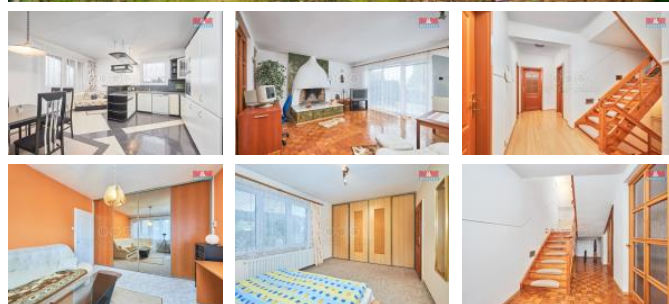

K prodeji, Rodinný d m, 327 m2

číslo inzerátu (ID): 4301201 Datum vydání: 04.01.2025

Cena za nemovitost:

9 990 000 K

 Lokalita:
eské Bud jovice

P edstavte si domov, kde každý den za íná pohledem na panorama šumavského poho í a eských Bud jovic. Nabízíme k prodeji rodinný d m v lukrativní ásti obce Rudolfov v ulici Na T eš ovce. D m je rozd len na 2 samostatné bytové jednotky. První bytová jednotka je o dispozici 4+1 s užitnou plochou 219 m2. Suterén domu nabízí obývací prostor s krbem, který má p ímý vstup na terasu a zahradu, dále technické zázemí a toaletu. 2 NP nabízí 2 pokoje, obývací, koupelnu s WC a kuchyni. Druhá bytová jednotka je o dispozici 4+KK o užitné ploše 107 m2, která sestává ze 2 pokoj , obývacího pokoje, kuchyn , 2 koupelnami a WC. Každý byt disponuje prostornou lodží. Zahrada je osázena okrasnými ke i, které vytvá í p íjemné prostředí pro relaxaci. Vytáp ní je zajišt no plynovým kotlem, ale v jedné z jednotek je i kotel na tuhá paliva. Nemovitost je vhodná pro rodinu ale také pro ty, kte í hledají investici p íležitost v oblasti pronájmu. Veškerá ob anská vybavenost je ve m st Rudolfov.

ID inzerátu ESO:	4301201
Inzerát aktualizován:	04.01.2025
Inzerát vydán:	26.12.2024
ID zakázky v RK:	900893424
Poloha objektu:	Samostatný
Budova je z:	Cihla
Stav:	Velmi dobrý
Vlastnictví:	Osobní
Užitná plocha:	327 m2
Plocha pozemku:	712 m2
Parkování:	Garáž
Lodžie:	ANO
Kód zakázky:	893424