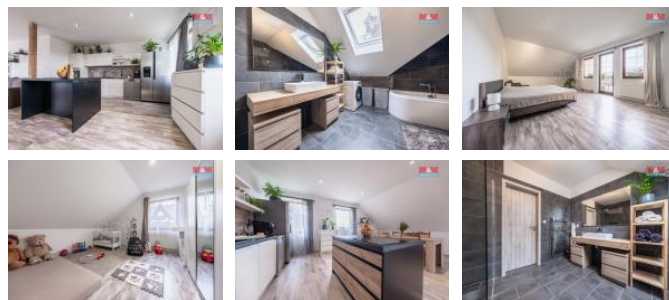

K prodeji, Rodinný d m, 335 m2

íslo inzerátu (ID): 4199023 Datum vydání: 29.07.2024

Cena za nemovitost:

12 900 000 K

Lokalita:
P íbram

Exkluzivní nabídka dvougenera ního domu v H im ždicích u Slapské p ehrady okres P íbram. Nemovitost má dispozici v p ízemí 5+kk, se vstupem na terasu a 4+kk v prvním pat e s nádherným výhledem na vodní nádrž Slapy. D m je podsklepen a nalezneme zde velkou garáž, kotelnu s novým kotlem na d evo a dílnu. D m je napojen na vlastní studnu a kanalizace je svedena do jímky. Velikost pozemku 2382 m2 a jeho poloha naskytne dostatek prostoru pro život nebo podnikání. Na pozemku dále nalezneme menší stáje pro kon , zázemí pro hospodá ská zví ata, skleník a prostor p ípravený pro pergolu. Lokalita je vyhledávána i díky skv ě dostupnosti do Prahy, která je vzdálená 50 km. S financováním Vám rádi pom ůžeme. Více informací u maklé e.

ID inzerátu ESO:	4199023
Inzerát vydán:	07.11.2023
Inzerát aktualizován:	29.07.2024
ID zakázky v RK:	900853101
Poloha objektu:	Samostatný
Budova je z:	Cihla
Stav:	Dobrý
Vlastnictví:	Osobní
Užitná plocha:	335 m2
Plocha pozemku:	2606 m2
Parkování:	Garáž
Kód zakázky:	853101

KONTAKTNÍ ÚDAJE:

Petr Chlanda

Tel:

296 399 006

Email:

info@mmreality.cz

MaM reality holding,

a.s.

Tel:

800 100 446

Adresa:

Krakovská 1675/2, 11000

Praha - Nové M sto

Web:

www.mmreality.cz