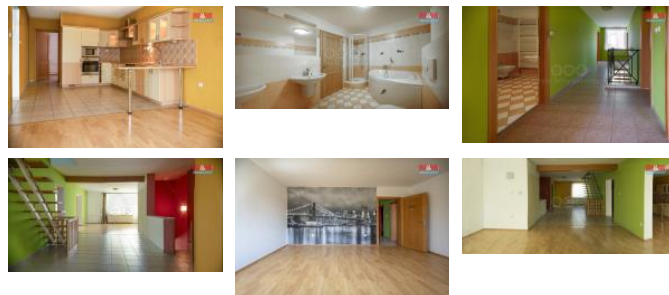

## K prodeji, Rodinný d m, 336 m2

íslo inzerátu (ID): 4299186 Datum vydání: 18.12.2024

Cena za nemovitost:

**9 290 000 K**

Lokalita:  
**eské Bud jovice**

P edstavte si domov, kde každý prostor p ímo vybízí k tomu, abyste v n m žili plnohodnotný život. Nabízíme Vám t ípodlažní adový d m v Litvínovicích o dispozici 6+1, který se pyší nejen svou velkorysostí, ale také promyšlenou dispozicí pro každodenní pohodlí Vaší rodiny. V prvním nadzemním podlaží se nachází garáž a praktické technické zázemí pro Vaše koní ky a projekty. Ve druhém NP Vás uvítá srdce domu – sv tlý obývací pokoj propojený s kuchyní a jídelnou. Ve t etím NP najdete klidný azyl ve ty ech ložnicích, šatn a luxusní koupeln s hydromasážní vanou. P edstavte si odpoledne strávené na zahrad , kde d ti skota í v bazénu, zatímco vy relaxujete pod pergolou s knihou v ruce. Sta te se sou ástí klidné komunity v Litvínovicích a užijte si život v dom , který splní všechny Vaše p edstavy o ideálním domov . Veškerá ob anská vybavenost v okolí. Pro více informací a v p ípad zájmu o prohlídku kontaktujte maklé e. Zajistíme vhodné financování.

ID inzerátu ESO:	4299186
Inzerát aktualizován:	18.12.2024
Inzerát vydán:	12.12.2024
ID zakázky v RK:	900893886
Poloha objektu:	adový
Budova je z:	Cihla
Stav:	Dobrý
Vlastnictví:	Osobní
Užitná plocha:	336 m2
Plocha pozemku:	341 m2
Parkování:	Garáž
Balkón:	ANO
Kód zakázky:	893886