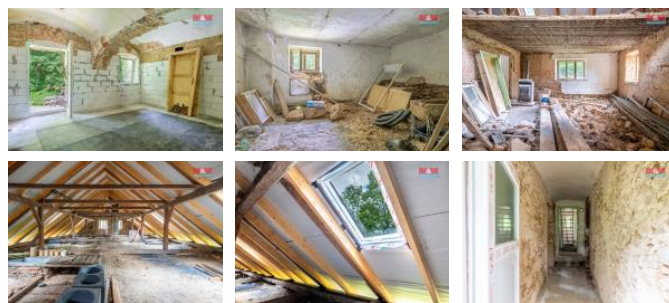

K prodeji, Rodinný d m, 340 m2

íslo inzerátu (ID): 4256837 Datum vydání: 24.07.2024

Cena za nemovitost:

3 490 000 K

Lokalita:
Prachatice

Nabízíme k prodeji prostorný rodinný d m v rekonstrukci, umístěný na okraji obce Horní Vltavice, v kouzelné a klidné části Šumavy, v těsné blízkosti sjezdovky – ideální spojení přírodního života a sportovního vyžití. D m s celkovou užitnou plochou 340 m2 a pozemky o rozloze 1111 m2, v současné době prochází totální rekonstrukcí, což novému majiteli dává jedinečnou příležitost dotvořit interiér dle vlastních představ. Nová stěcha již byla nainstalována, což zvyšuje hodnotu investice. Veřejný vodovod, veřejná kanalizace, kopaná studna. Tento d m je perfektní volbou jak pro trvalé bydlení, tak jako investici s příležitostí pro pronájem nebo ubytovací služby. Okouzlující lokace v srdci Šumavy nabízí nejen nádherné výhledy, ale i bezpočet aktivit v přírodě po celý rok. Nezmeškejte tuto jedinečnou příležitost stát se majitelem výjimečné nemovitosti! Lyžařská střediska Mitterdorf 20 km, Kubova Huť 4 km, Horní Vltavice 100 m. Občanská vybavenost v obci.

ID inzerátu ESO:	4256837
Inzerát vydán:	21.06.2024
Inzerát aktualizován:	24.07.2024
ID zakázky v RK:	900876600
Poloha objektu:	Samostatný
Budova je z:	Cihla
Stav:	Ve výstavbě (nezkolaudováno)
Vlastnictví:	Osobní
Užitná plocha:	340 m2
Plocha pozemku:	1111 m2
Parkování:	Garáž
Kód zakázky:	876600