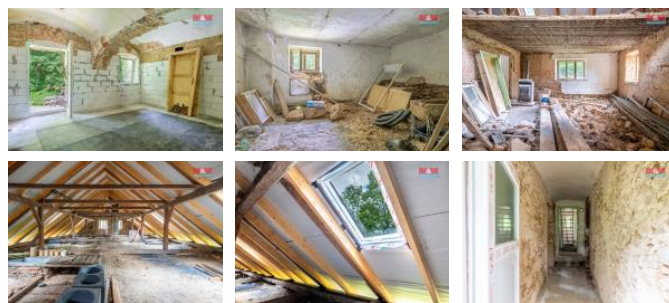

K prodeji, Rodinný d m, 340 m²

íslo inzerátu (ID): 4256837 Datum vydání: 03.03.2025

Cena za nemovitost:

3 490 000 KLokalita:
Prachatice

Nabízíme k prodeji prostorný rodinný d m v rekonstrukci, umístěný na okraji obce Horní Vltavice, v kouzelné a klidné části Šumavy, v těsné blízkosti sjezdovky – ideální spojení přírodního života a sportovního vyžití. D m s celkovou užžitnou plochou 340 m² a pozemky o rozloze 1111 m², v současné době prochází totální rekonstrukcí, což novému majiteli dává jedinečnou příležitost dotvořit interiér dle vlastních představ. Nová střecha již byla nainstalována, což zvyšuje hodnotu investice. Veřejný vodovod, veřejná kanalizace, kopaná studna. Tento d m je perfektní volbou jak pro trvalé bydlení, tak jako investici s příležitostí pro pronájem nebo ubytovací služby. Okouzující lokace v srdci Šumavy nabízí nejen nádherné výhledy, ale i bezpočet aktivit v přírodě po celý rok. Nezmeškejte tuto jedinečnou příležitost stát se majitelem výjimečné nemovitosti! Lyžařská střediska Mitterdorf 20 km, Kubova Huť 4 km, Horní Vltavice 100 m. Občanská vybavenost v obci.

ID inzerátu ESO:	4256837
Inzerát vydán:	21.06.2024
Inzerát aktualizován:	03.03.2025
ID zakázky v RK:	900876600
Poloha objektu:	Samostatný
Budova je z:	Cihla
Stav:	Ve výstavbě (nezkolaudováno)
Vlastnictví:	Osobní
Užitná plocha:	340 m ²
Plocha pozemku:	1111 m ²
Parkování:	Garáž
Kód zakázky:	876600