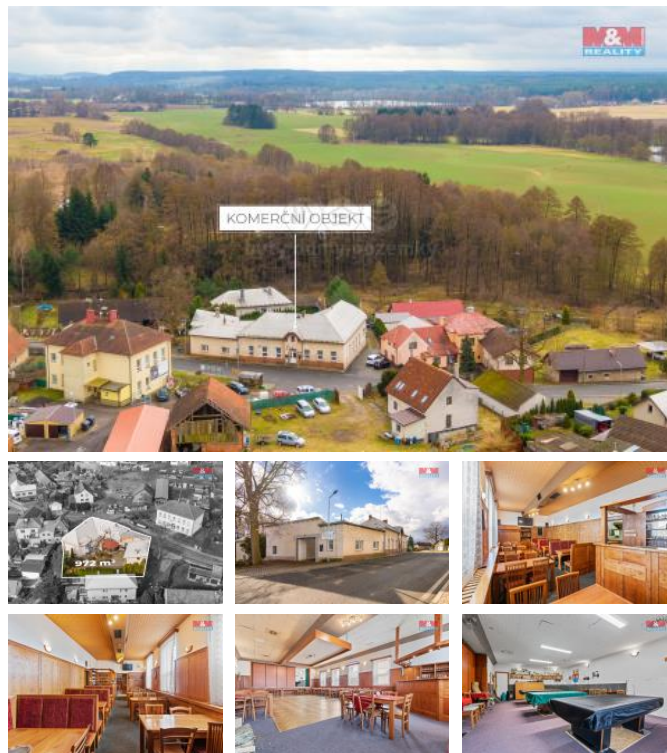

K prodeji, Rodinný d m, 365 m2

íslo inzerátu (ID): 4226197 Datum vydání: 29.07.2024

Cena za nemovitost:

3 370 800 K

Lokalita:

Rychnov nad Kn žnou

P edstavujeme Vám jedine nou p íležitost koupit nemovitost s bohatou historií a mnohostranným využitím v malebné obci Velká ermná. Tento objekt, p vodn fungující jako prosperující restaurace s tane ním sálem a podíem, nyní nabízí flexibilitu použití bu jako nadále obchodní prostor nebo p em nu na prostorný rodinný d m.

Klí ové vlastnosti:

Celková plocha 365 m2 poskytuje bohatý prostor pro realizaci Vašich p edstav o bydlení nebo podnikání.

Pln vybavená restaurace v etn venkovní zahrádky je p ipravena na okamžité podnikatelské využití bez nutnosti dalších investic.

Flexibilní využití: Objekt je oficiáln veden jako rodinný d m, což umož ũje snadnou p em nu na útulné rodinné bydlení s možností zachování ásti pro komer ní ú ely.

Malebná lokalita: Velká ermná je obec, která nabízí klidné a p íjemné prost edí, ideální pro rodinný život nebo jako destinace pro odpo inkový a gastronomický podnik.

Pro více m kontaktujte

ID inzerátu ESO:	4226197
Inzerát aktualizován:	29.07.2024
Inzerát vydán:	01.03.2024
ID zakázky v RK:	900865114
Poloha objektu:	Samostatný
Budova je z:	Cihla
Stav:	Dobrý
Vlastnictví:	Osobní
Užitná plocha:	365 m2
Plocha pozemku:	972 m2
Kód zakázky:	865114