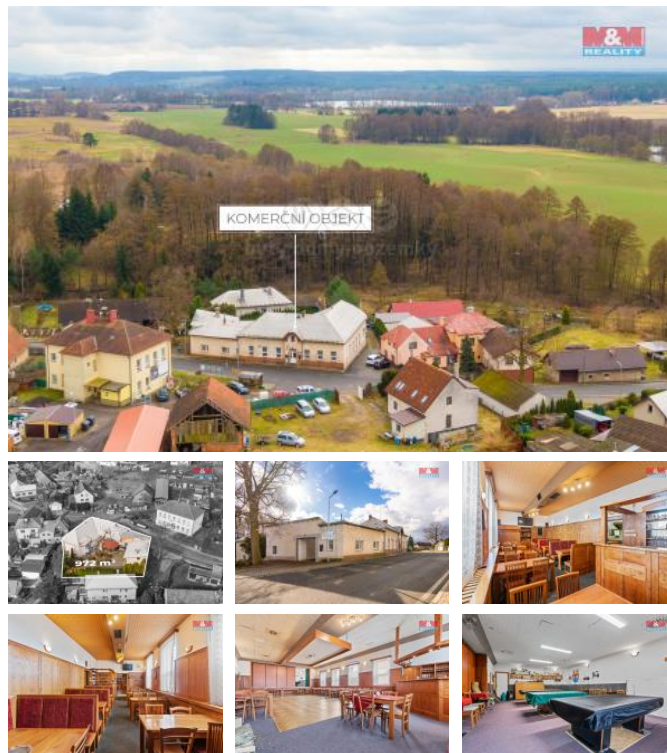

K prodeji, Rodinný d m, 365 m2

íslo inzerátu (ID): 4226197 Datum vydání: 31.05.2024

Cena za nemovitost:

3 370 800 K

Lokalita:

Rychnov nad Kn žnou

P edstavujeme Vám jedine nou p íležitost koupit nemovitost s bohatou historií a mnohostranným využitím v malebné obci Velká ermná. Tento objekt, p vodn fungující jako prosperující restaurace s tane ním sálem a podíem, nyní nabízí flexibilitu použití bu jako nadále obchodní prostor nebo p em nu na prostorný rodinný d m.

Klí ové vlastnosti:

Celková plocha 365 m2 poskytuje bohatý prostor pro realizaci Vašich p edstav o bydlení nebo podnikání.

Pln vybavená restaurace v etn venkovní zahrádky je p ipravena na okamžité podnikatelské využití bez nutnosti dalších investic.

Flexibilní využití: Objekt je oficiáln veden jako rodinný d m, což umož ũje snadnou p em nu na útulné rodinné bydlení s možností zachování ásti pro komer ní ú ely.

Malebná lokalita: Velká ermná je obec, která nabízí klidné a p íjemné prost edí, ideální pro rodinný život nebo jako destinace pro odpo inkový a gastronomický podnik.

Pro více m kontaktujte

ID inzerátu ESO:	4226197
Inzerát aktualizován:	31.05.2024
Inzerát vydán:	01.03.2024
ID zakázky v RK:	900865114
Poloha objektu:	Samostatný
Budova je z:	Cihla
Stav:	Dobrý
Vlastnictví:	Osobní
Užitná plocha:	365 m2
Plocha pozemku:	972 m2
Kód zakázky:	865114