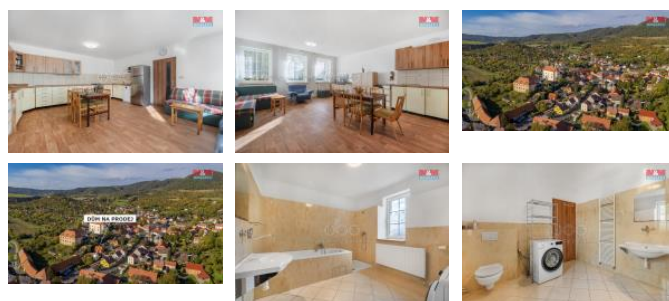

## K prodeji, Rodinný d m, 368 m2

íslo inzerátu (ID): 4286502 Datum vydání: 01.01.2025

Cena za nemovitost:

**7 540 000 K**

Lokalita:

**Litom ice**

Vážení zájemci! Chcete si splnit svůj sen o koupi Vašeho výsňného rodinného domu? Tak právě zde jste správně! Jedná se o vkusný d m o užitné ploše až 368 m2 kdy probíhala rekonstrukce v roce 2009 a kolaudovalo se 2012. Je situován na perfektním místě, kdy máte naprosté soukromí a zároveň je to jen pár minut dohazkové vzdálenosti přímo do centra. Komfort v domě Vám zajišťují krásné, slunné a prostorné místnosti, vytápění kotlem na tuhá paliva, ve stejný vodovod i kanalizace. Nemohu opomenout ani na možnost využití plynu, ovšem ten není využíván. Dostanete nový prostor zde můžete sklep umístěn pod částí domu a je přístupný až po chalupu. Dále stodola, kde se můžete zaparkujete auto a samotný pozemek k volnočasovým radovánkám, i pěstování ovoce a zeleniny. Ve fantazii se zde meze nekladou - možnost výstavby pergoly i zastřešeného bazénu. Co dál Vám zde budu popisovat.. Zvedněte telefon, zavolejte a přijete se přesvědčit o ednostech tohoto domu osobně!

ID inzerátu ESO:	4286502
Inzerát vydán:	19.10.2024
Inzerát aktualizován:	01.01.2025
ID zakázky v RK:	900887299
Poloha objektu:	Samostatný
Budova je z:	Cihla
Stav:	Dobrý
Vlastnictví:	Osobní
Užitná plocha:	368 m2
Plocha pozemku:	468 m2
Parkování:	Garáž
Kód zakázky:	887299