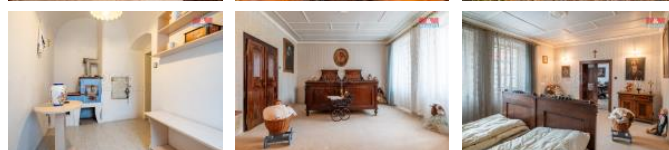

K prodeji, Rodinný d m, 378 m2

íslo inzerátu (ID): 4295959 Datum vydání: 29.01.2025

Cena za nemovitost:

8 490 000 K

Lokalita:
Klatovy

Nabízíme k prodeji unikátní historický rodinný d m v centru m ste ka Švihov, o celkové vým e 378 m2. Tato nemovitost s áste n dokon enou rekonstrukcí nabízí široké možnosti využití, od bydlení až po z ízení penzionu. V p ízemí se nachází obch dek s výlohou a vstupem z ulice o ploše 42 m2 a navazující byt 1+1 o vým e 50 m2, p ed rekonstrukcí. Dále zde najdeme uzav ený pr jezd s možností parkování pro 2 vozidla a byt se 4 pokoji a sociálním za ízením o velikosti 62 m2. V pat e je 7 áste n za ízených obytných místností, kuchy , spižírna, sociální za ízení a pavla s áste ným výhledem na vodní hrad Švihov, známý z pohádky T i o íšky pro Popelku. Rozm rná p da je vhodná pro obytnou vestavbu. D m je áste n podsklepen. Na dvo e je k dispozici zd né stání pro 2 automobily a kolna. Okrasná zahrada o 207 m2 je vybavena zapašt ným bazénem. Nemovitost je napojena na zemní plyn, ve ejnou kanalizaci a vodovod. V obci veškerá ob anská vybavenost.

ID inzerátu ESO:	4295959
Inzerát aktualizován:	29.01.2025
Inzerát vydán:	27.11.2024
ID zakázky v RK:	900891666
Poloha objektu:	adový
Budova je z:	Smíšená
Stav:	Ve výstavb (nezkolaudováno)
Vlastnictví:	Osobní
Užitná plocha:	378 m2
Plocha pozemku:	771 m2
Parkování:	Garáž
Lodžie:	ANO
Kód zakázky:	891666

KONTAKTNÍ ÚDAJE:

Tomáš Kozák

Tel:

296 399 006

Email:

info@mmreality.cz

**MaM reality holding,
a.s.**

Tel:

800 100 446

Adresa:

**Krakovská 1675/2, 11000
Praha - Nové M sto**

Web:

www.mmreality.cz