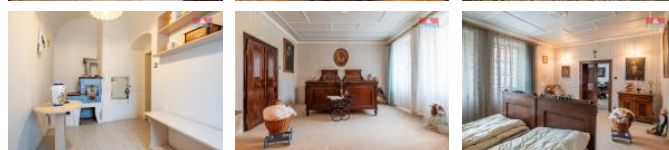

K prodeji, Rodinný d m, 378 m2

íslo inzerátu (ID): 4306137 Datum vydání: 29.01.2025

Cena za nemovitost:

8 490 000 K

Lokalita:
Klatovy

Nabízíme k prodeji unikátní historický d m v centru m ste ka Švihov, o celkové vým e 378 m2. Tato nemovitost s áste n dokon enou rekonstrukcí nabízí široké možnosti využití, od bydlení až po z ízení penzionu. V p ízemí se nachází obch dek s výlohou a vstupem z ulice o ploše 42 m2 a navazující byt 1+1 o vým e 50 m2, p ed rekonstrukcí. Dále zde najdeme uzav ený pr jezd s možností parkování pro 2 vozidla a byt se 4 pokoji a sociálním za ízením o velikosti 62 m2. V pat e je 7 áste n za ízených obytných místností, kuchy , spížirna, sociální za ízení a pavla s áste ným výhledem na vodní hrad Švihov, známý z pohádky T i o íšky pro Popelku. Rozm rná p da je vhodná pro obytnou vestavbu. D m je áste n podsklepen. Na dvo e je k dispozici zd né stání pro 2 automobily a kolna. Okrasná zahrada o 207 m2 je vybavena zapušt ným bazénem. Nemovitost je napojena na zemní plyn, ve ejnou kanalizaci a vodovod. V obci veškerá ob anská vybavenost.

ID inzerátu ESO:	4306137
Inzerát aktualizován:	29.01.2025
Inzerát vydán:	22.01.2025
ID zakázky v RK:	900895297
Poloha objektu:	adový
Budova je z:	Smíšená
Stav:	Ve výstavb (nezkolaudováno)
Vlastnictví:	Osobní
Užitná plocha:	378 m2
Plocha pozemku:	771 m2
Parkování:	Garáž
Lodžie:	ANO
Kód zakázky:	895297

KONTAKTNÍ ÚDAJE:

Tomáš Kozák

Tel:

296 399 006

Email:

info@mmreality.cz

MaM reality holding,

a.s.

Tel:

800 100 446

Adresa:

**Krakovská 1675/2, 11000
Praha - Nové M sto**

Web:

www.mmreality.cz