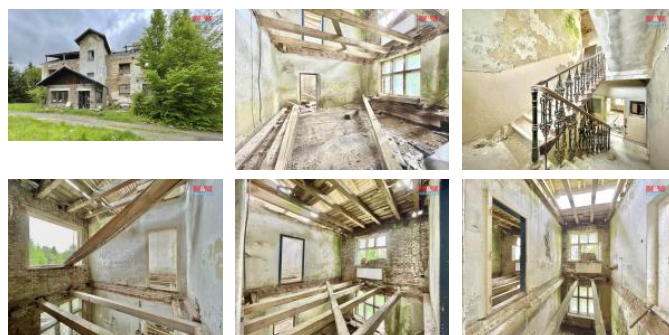

K prodeji, Rodinný d m, 390 m2

íslo inzerátu (ID): 4246297 Datum vydání: 28.11.2024

Cena za nemovitost:

1 680 000 K

Lokalita:

D ín

Nabízíme k prodeji rozlehlý rodinný d m p ed rekonstrukcí s bohatým prostorem pro vaše sny a projekty. D m se nachází v klidné ásti obce Mikulášovice, jedná se o samostatn stojící objekt s dv ma nadzemními a jedním podzemním podlažím. Celkem poskytuje 20 místností k individuální úprav dle vlastních p edstav a pot eb. D m je postaven z cihly, což zajiš uje solidní základ pro další úpravy a zvyšuje jeho atraktivitu .S užitnou plochou 390 m2 a pozemkem o vým e 2220 m2 je tento d m ideálním místem pro velkou rodinu, pro kombinaci bydlení a podnikání nebo jako p íležitost pro investici s cílem pronajímání. Objekt vyžaduje rekonstrukci, což novému majiteli poskytuje jedine nou p íležitost vdechnout objektu nový život p esn podle svých p edstav. Nezmeškejte šanci stát se majitelem tohoto objektu s velkým potenciálem v nádherné lokalit a blízkým dojezdem do N mecka.

ID inzerátu ESO:	4246297
Inzerát aktualizován:	28.11.2024
Inzerát vydán:	14.05.2024
ID zakázky v RK:	900872678
Poloha objektu:	Samostatný
Budova je z:	Cihla
Stav:	P ed rekonstrukcí
Vlastnictví:	Osobní
Užitná plocha:	390 m2
Plocha pozemku:	2220 m2
Kód zakázky:	872678