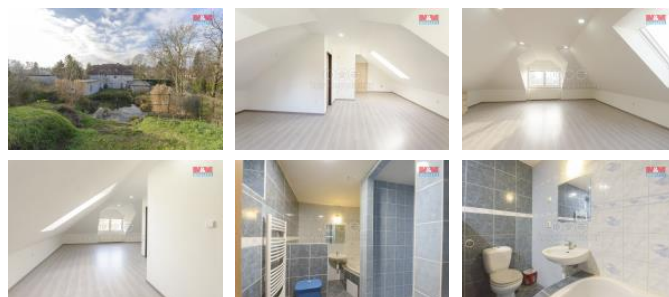

## K prodeji, Rodinný d m, 405 m2

íslo inzerátu (ID): 4283732 Datum vydání: 07.03.2025

Cena za nemovitost:

**5 999 000 K**

Lokalita:

**Nový Ji ín**

Nabídka pro investory, nebo pro po etné rodiny, možnost podnikání a zarove rodinného bydlení. Velký prostorný rodinný d m v Suchdolu nad Odrou o velikosti 2+kk, 5+kk s velkou zahradou, rybníkem, a dílnou. D m je do tvaru L, má 2 samostatné vchody. Bytové jednotky jsou odd leny. V dom jsou podstatné v ci nutné k bydlení již hotovy, a to: tepelné erpadlo, nová elekt ina, podhledy, úst ední topení v m di, oh ev vody p es solární panely. Odpady jsou svedeny do obecní kanalizace. D m je komplet zateplený, izolovaný a jsou zde nová plastová okna, nová st echa, pod kterou vznikl krásný p dní prostor s dve mi prostornými pokoji. V dom je možnost ihned bydlet, všechny základní opravy jsou již hotovy. Do domu je vjezd branou a celý pozemek je kompletn oplocený, což umož ňuje majitel m mít svoje soukromí. V blízkosti je kompletní ob anská vybavenost. Cesta do Ostravy-Poruby trvá pouhých 25 minut. Bližší informace, p dorisy pater a další popis domu u maklé e.

ID inzerátu ESO:	4283732
Inzerát aktualizován:	07.03.2025
Inzerát vydán:	10.10.2024
ID zakázky v RK:	900887727
Poloha objektu:	Samostatný
Budova je z:	Cihla
Stav:	Velmi dobrý
Vlastnictví:	Osobní
Užitná plocha:	405 m2
Plocha pozemku:	1896 m2
Kód zakázky:	887727