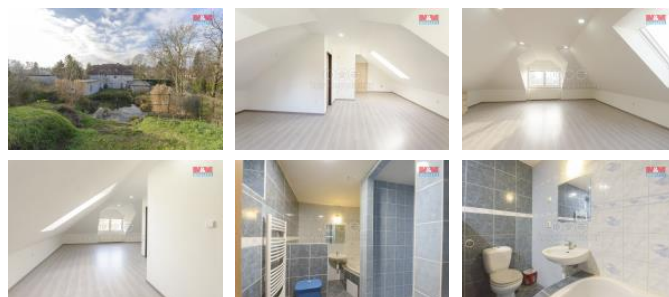

K prodeji, Rodinný d m, 405 m2

íslo inzerátu (ID): 4283732 Datum vydání: 18.12.2024

Cena za nemovitost:

6 499 000 K

Lokalita:

Nový Ji ín

Nabídka pro investory, nebo pro po etné rodiny, možnost podnikání a zarove rodinného bydlení. Velký prostorný rodinný d m v Suchdolu nad Odrou o velikosti 2+kk, 5+kk s velkou zahradou, rybníkem, a dílnou. D m je do tvaru L, má 2 samostatné vchody. Bytové jednotky jsou odd leny. V dom jsou podstatné v ci nutné k bydlení již hotovy, a to: tepelné erpadlo, nová elekt ina, podhledy, úst ední topení v m di, oh ev vody p es solární panely. Odpady jsou svedeny do obecní kanalizace. D m je komplet zateplený, izolovaný a jsou zde nová plastová okna, nová st echa, pod kterou vznikl krásný p dní prostor s dve mi prostornými pokoji. V dom je možnost ihned bydlet, všechny základní opravy jsou již hotovy. Do domu je vjezd branou a celý pozemek je kompletn oplocený, což umož ňuje majitel m mít svoje soukromí. V blízkosti je kompletní ob anská vybavenost. Cesta do Ostravy-Poruby trvá pouhých 25 minut. Bližší informace, p dorisy pater a další popis domu u maklé e.

ID inzerátu ESO:	4283732
Inzerát aktualizován:	18.12.2024
Inzerát vydán:	10.10.2024
ID zakázky v RK:	900887727
Poloha objektu:	Samostatný
Budova je z:	Cihla
Stav:	Velmi dobrý
Vlastnictví:	Osobní
Užitná plocha:	405 m2
Plocha pozemku:	1896 m2
Kód zakázky:	887727