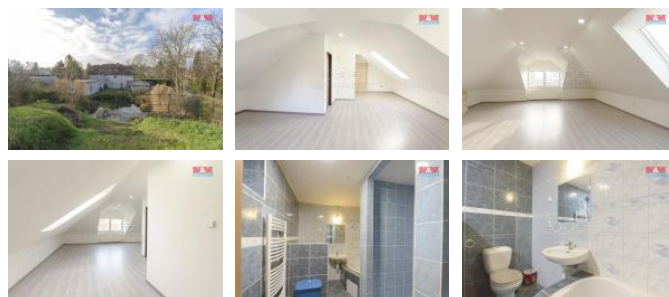

### Nový Ji ín

Nabídka pro investory, nebo pro po etné rodiny, možnost podnikání a zarove rodinného bydlení. Velký prostorný rodinný d m v Suchdolu nad Odrou o velikosti 2+kk, 5+kk s velkou zahradou, rybníkem, a dílnou. D m je do tvaru L, má 2 samostatné vchody. Bytové jednotky jsou odd leny. V dom jsou podstatné v ci nutné k bydlení již hotovy, a to: tepelné erpadlo, nová elekt ina, podhledy, úst ední topení v m di, oh ev vody p es solární panely. Odpady jsou svedeny do obecní kanalizace. D m je komplet zateplený, izolovaný a jsou zde nová plastová okna, nová st echa, pod kterou vznikl krásný p dní prostor s dve mi prostornými pokoji. V dom je možnost ihned bydlet, všechny základní opravy jsou již hotovy. Do domu je vjezd branou a celý pozemek je komplet oplocený, což umož ňuje majitel m mít svoje soukromí. V blízkosti je kompletní ob anská vybavenost. Cesta do Ostravy-Poruby trvá pouhých 25 minut. Bližší informace, p dorosy pater a další popis domu u maklé e.

ID inzerátu ESO:	4283732
Inzerát aktualizován:	29.01.2025
Inzerát vydán:	10.10.2024
ID zakázky v RK:	900887727
Poloha objektu:	Samostatný
Budova je z:	Cihla
Stav:	Velmi dobrý
Vlastnictví:	Osobní
Užitná plocha:	405 m2
Plocha pozemku:	1896 m2
Kód zakázky:	887727