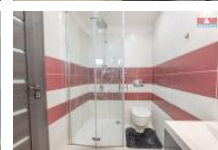

ID inzerátu ESO:	4313680
Inzerát aktualizován:	07.03.2025
Inzerát vydán:	23.02.2025
ID zakázky v RK:	900895526
Poloha objektu:	adový
Budova je z:	Cihla
Stav:	Velmi dobrý
Vlastnictví:	Osobní
Užitná plocha:	45 m2
Plocha pozemku:	219 m2
Kód zakázky:	895526