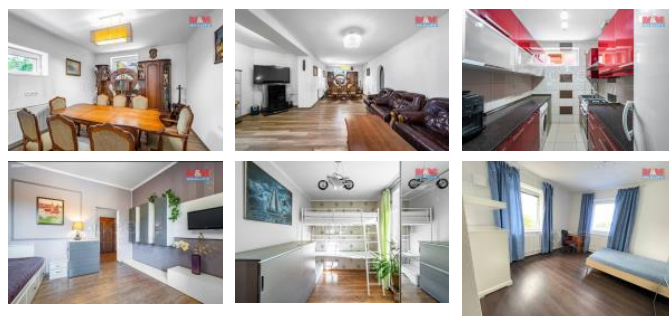

K prodeji, Rodinný d m, 450 m2

íslo inzerátu (ID): 4265575 Datum vydání: 28.11.2024

Cena za nemovitost:

35 000 000 KLokalita:
Praha 9

Nabídka prodeje rohového rodinného domu v Hostavicích. Nabízíme k prodeji prostorný rodinný d m s 11 místnostmi v centru obce Hostavice. D m s cihlovou konstrukcí a celkovou užžitnou plochou 450 m2 se rozkládá na 4 nadzemních podlažích a je umíst n na pozemku o rozloze 605 m2. Nemovitost se nachází v klidné ásti obce, zároveň však v blízkosti veškeré ob anské vybavenosti. D m je v dobrém stavu a nabízí velké množství prostoru pro rodinné bydlení i jinou formu využití. K domu náleží balkón, který poskytuje p íjemné místo k relaxaci. S takovou nabídkou budete mít možnost vytvo it si domov p esn dle vašich p edstav v atraktivní lokalit . Pro více informací a sjednání prohlídky nás neváhejte kontaktovat. Bližší informace u maklé e.

ID inzerátu ESO:	4265575
Inzerát aktualizován:	28.11.2024
Inzerát vydán:	29.07.2024
ID zakázky v RK:	900875822
Poloha objektu:	Rohový
Budova je z:	Cihla
Stav:	Velmi dobrý
Vlastnictví:	Osobní
Užitná plocha:	450 m2
Plocha pozemku:	605 m2
Parkování:	Garáž
Balkón:	ANO
Kód zakázky:	875822