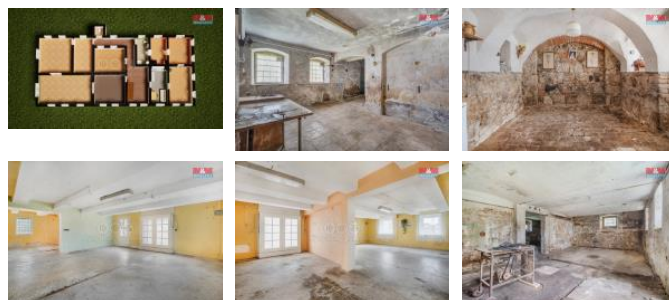

Doporu ujeme prohlídku. Domluvte si sv j termín prohlídky ještě dnes.

ID inzerátu ESO:	4285530
Inzerát aktualizován:	01.01.2025
Inzerát vydán:	16.10.2024
ID zakázky v RK:	900886406
Poloha objektu:	Samostatný
Budova je z:	Smíšená
Stav:	Dobrý
Vlastnictví:	Osobní
Užitná plocha:	450 m2
Plocha pozemku:	500 m2
Kód zakázky:	886406