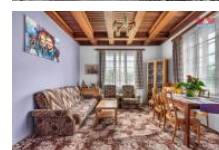

K prodeji, Rodinný d m, 500 m2

íslo inzerátu (ID): 4251688 Datum vydání: 22.07.2024

Cena za nemovitost:

7 990 000 K

Lokalita:
Svitavy

NOVÁ CENA!! P edm tem prodeje je bývalé hospodá ské stavení v obci Osík na místním Zmrzlém kopci. Zastav ná plocha a nádvo í iní 775m2. Objekt je zapsán v Litomyšlském architektonickém manuálu. Jedná se o p estav nou venkovskou usedlost architekta a profesora Antonína Tobka. Skládá se ze dvou obytných budov spojené nádvo ím. Jedna z nich je ur ena k rekonstrukci. Jsou zde 3 boxy pro kon , prostor pro uskladn ní d eva, techniky i ná adí a také drobné zv e. Zahrada ítá cca 60 ovocných stromk . Nabízí krásné soukromí a navazující pole, které je taktéž p edm tem prodeje. Vým ra pole iní 15040m2 a plocha zahrady 4728m2. D m je napojen na kanalizaci, elekt inu i vodovod. Je zde studna. K domu je p ívedena plynová p ípojka. Vytáp ní je ešeno kotlem na tuhá paliva, krbovými kamny í v zásob elektrický kotel nebo akumula ní p ímotop. Na zahrad se nachází betonová nádrž na deš ovou vodu, která lze snadno p estav t na bazén.

ID inzerátu ESO:	4251688
Inzerát aktualizován:	22.07.2024
Inzerát vydán:	03.06.2024
ID zakázky v RK:	900875055
Poloha objektu:	Samostatný
Budova je z:	Smíšená
Stav:	Dobrý
Vlastnictví:	Osobní
Užitná plocha:	500 m2
Plocha pozemku:	20543 m2
Kód zakázky:	875055