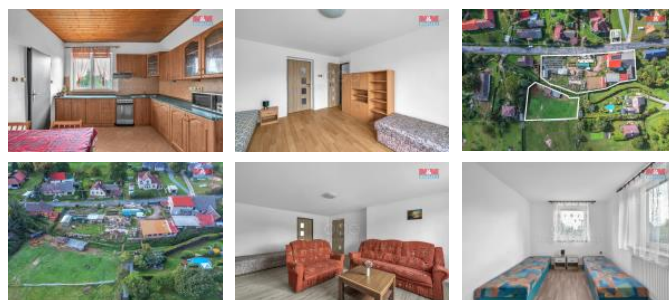

Celková plocha pozemk íní 3992 m2.Jeho variabilní dispozice zahrnují ty i samostatné bytové jednotky: V 1. NP: byt 2+kk (45 m2) s vlastním vstupem, komorou a menším skladem, dále byt 1+1 (40 m2) s vlastním vstupem, byt 2+kk (60 m2), kancelá a vstup do sklepních prostor. Ve 2. NP: byt 3+1 (100 m2) s komorou a terasou. P dní prostor umož ůje vytvo ení další bytové jednotky dle vlastních p edstav. Všechny byty mají vlastní m ídla energií. Na pozemku se dále nachází r zné užite né stavby – k lny, garáže, velká dílna, zast ešené parkovišt , sklady, p íst ešky pro zví ata. K prodeji pat í i velká garáž s pozemkem o celkové ploše 92 m2.Nemovitost prošla áste nou rekonstrukcí v roce 2017 a je vybavena fotovoltaiou s tepelným erpadlem a akumula ní nádrží. Vlastní OV. pro více informací volejte maklé í.

ID inzerátu ESO:	4286575
Inzerát aktualizován:	22.11.2024
Inzerát vydán:	19.10.2024
ID zakázky v RK:	900885025
Poloha objektu:	Samostatný
Budova je z:	Cihla
Stav:	Velmi dobrý
Vlastnictví:	Osobní
Užitná plocha:	519 m2
Plocha pozemku:	3992 m2
Parkování:	Garáž
Balkón:	ANO
Kód zakázky:	885025