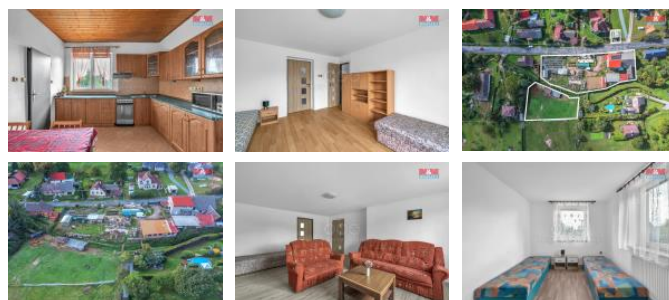

K prodeji, Rodinný d m, 519 m2

Cena za nemovitost:

10 069 990 K

íslo inzerátu (ID): 4286575 Datum vydání: 05.12.2024

 Lokalita:
Trutnov

Prodej RD se ty mi byty a p ílehlými pozemky v obci Doubravice u Dvora Králové. Nabízíme velmi dob e udržovaný rodinný d m o t ech nadzemních podlažích a jednom podzemním podlaží. Celková plocha pozemk íní 3992 m2.Jeho variabilní dispozice zahrnují ty i samostatné bytové jednotky: V 1. NP: byt 2+kk (45 m2) s vlastním vstupem, komorou a menším skladem, dále byt 1+1 (40 m2) s vlastním vstupem, byt 2+kk (60 m2), kancelá a vstup do sklepních prostor. Ve 2. NP: byt 3+1 (100 m2) s komorou a terasou. P dní prostor umož ůuje vytvo ení další bytové jednotky dle vlastních p edstav. Všechny byty mají vlastní m ídla energií. Na pozemku se dále nachází r zné užite né stavby – k lny, garáže, velká dílna, zast ešené parkovišt , sklady, p íst ešky pro zví ata. K prodeji pat í i velká garáž s pozemkem o celkové ploše 92 m2.Nemovitost prošla áste nou rekonstrukcí v roce 2017 a je vybavena fotovoltaiou s tepelným erpadlem a akumula ní nádrží. Vlastní OV. pro více informací volejte maklé í.

| | |
|-----------------------|-------------|
| ID inzerátu ESO: | 4286575 |
| Inzerát aktualizován: | 05.12.2024 |
| Inzerát vydán: | 19.10.2024 |
| ID zakázky v RK: | 900885025 |
| Poloha objektu: | Samostatný |
| Budova je z: | Cihla |
| Stav: | Velmi dobrý |
| Vlastnictví: | Osobní |
| Užitná plocha: | 519 m2 |
| Plocha pozemku: | 3992 m2 |
| Parkování: | Garáž |
| Balkón: | ANO |
| Kód zakázky: | 885025 |