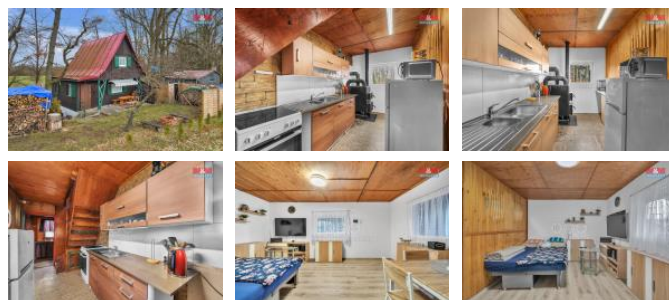

### Hradec Králové

Nabízíme na prodej chatu s íslem eviden ním v Kr ovicích u T ebechovic pod Orebem vhodnou i pro trvalé bydlení. V chat je k dispozici kuchyn , obývací pokoj, v pat e je ložnice a ve spodním pat e koupelna s toaletou a garáž, ze které je možné ud lat další obytnou místnost. K vytáp ní slouží velká krbová kamna, která vytopí celý prostor. Chata leží na pronajatém pozemku, v lokalit s dlouhodobou historií. K využití je pozemek okolo chaty, kde bez problém zaparkujete. Cca 200 m od chaty je i autobusová zastávka. V lokalit je ada chat s trvalým osídlením, zajíždí sem i pošta. Je odsud dobrá dostupnost do Hradce Králové - 10 km. Nedaleko je eka Orlice, chata je tudíž vhodná i pro rybáře. Více info v RK.

ID inzerátu ESO:	4225668
Inzerát aktualizován:	31.05.2024
Inzerát vydán:	29.02.2024
ID zakázky v RK:	900865256
Poloha objektu:	Samostatný
Stav:	Dobrý
Vlastnictví:	Osobní
Užitná plocha:	53 m <sup>2</sup>
Plocha pozemku:	38 m <sup>2</sup>
Kód zakázky:	865256