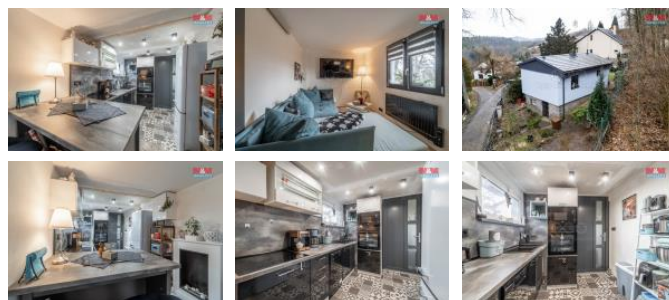

K prodeji, Rodinný d m, 53 m²

íslo inzerátu (ID): 4311232 Datum vydání: 15.02.2025

Cena za nemovitost:

4 590 000 K

Lokalita:

Praha-východ

Nabízíme k prodeji kompletně zrekonstruovaný rodinný d m v klidné části obce Mirošovice, ideální pro celoroční užívání. Rodinný d m o dispozici 2+kk a užitné ploše 53 m² je zasazena na pozemku o rozloze 189 m². Interiér je moderně vybaven, s podlahami z vinyly, dlažby a lamina. Nová okna jsou osazena žaluziemi "den a noc". Vytápění je zajištěno krbem na biolih a p ímotopy. Objekt je napojen na vodovod a kanalizaci. K domu náleží zahradní domek a příjemné posezení na zahradě. Výborná dopravní dostupnost do Prahy (20 km) a Benešova (15 km). V obci najdete základní občanskou vybavenost. Lokalita je ideální pro turistiku a odpočinek. Financování hypotékou je možné. Rychlé jednání zaručeno. Těšíme se na vaši prohlídku!

| | |
|-----------------------|--------------------|
| ID inzerátu ESO: | 4311232 |
| Inzerát aktualizován: | 15.02.2025 |
| Inzerát vydán: | 12.02.2025 |
| ID zakázky v RK: | 900898820 |
| Poloha objektu: | Samostatný |
| Budova je z: | Cihla |
| Stav: | Po rekonstrukci |
| Vlastnictví: | Osobní |
| Užitná plocha: | 53 m ² |
| Plocha pozemku: | 189 m ² |
| Kód zakázky: | 898820 |